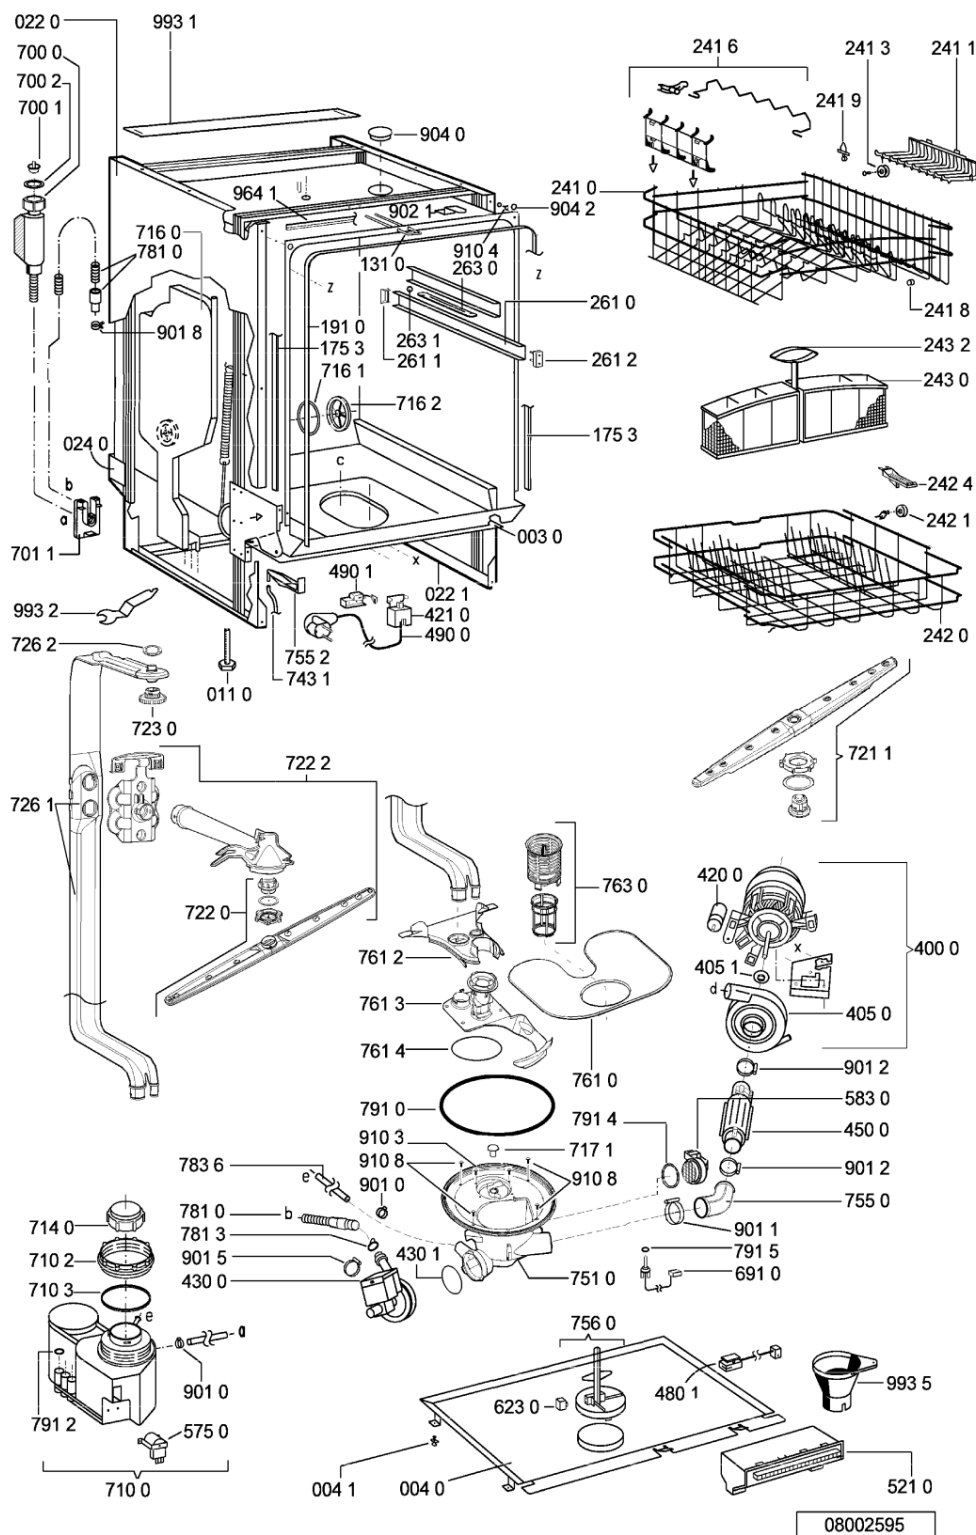

WHR60432

Tavole

WHR60432

Lista

Ricambi

Rif.	Cod.Ricam	Dal S/N	Al S/N	Sostituto	Descrizione	Notizia	Codice
0030	481244019594 (C00497944)			1 x 481244011455 (C00328008)	traversa ant vasca		
0040	481244018952 (C00328100)			1 x 481244011463 (C00317159)	base raccoglig. raccog		
0041	481240118402 (C00317898)				supporto base raccoglig.		
0110	481250518369 (C00318437)				piedino regolabile		
0220	481244019398 (C00336326)			1 x 481244011467 (C00316509)	fianco sinistro		
0221	481244019397 (C00336308)			1 x 481244011466 (C00316507)	side panel rightright		
0240	481244010417 (C00497878)			1 x 481244011468 (C00403183)	pannello post. schienale		
0401	481241718774 (C00312272)				cerniera porta sinistra		
0402	481241718773 (C00312358)				cerniera porta destra		
0440	481249238362 (C00311639)				molla tensione porta		
0470	481240448746 (C00311044)				blocchetto frizione porta		
0471	481240118397 (C00311343)			1 x 481240118707 (C00311072)	banda scorrimento		
0472	481240468023 (C00311951)				aggancio molla porta		
0530	481244088884 (C00316344)			1 x 481244089138 (C00328410)	zoccolo		
1030	481244019478 (C00497934)			1 x 481244011465 (C00328011)	porta esterna		
1050	481240448611 (C00311337)				piastrina fiss. pannello		