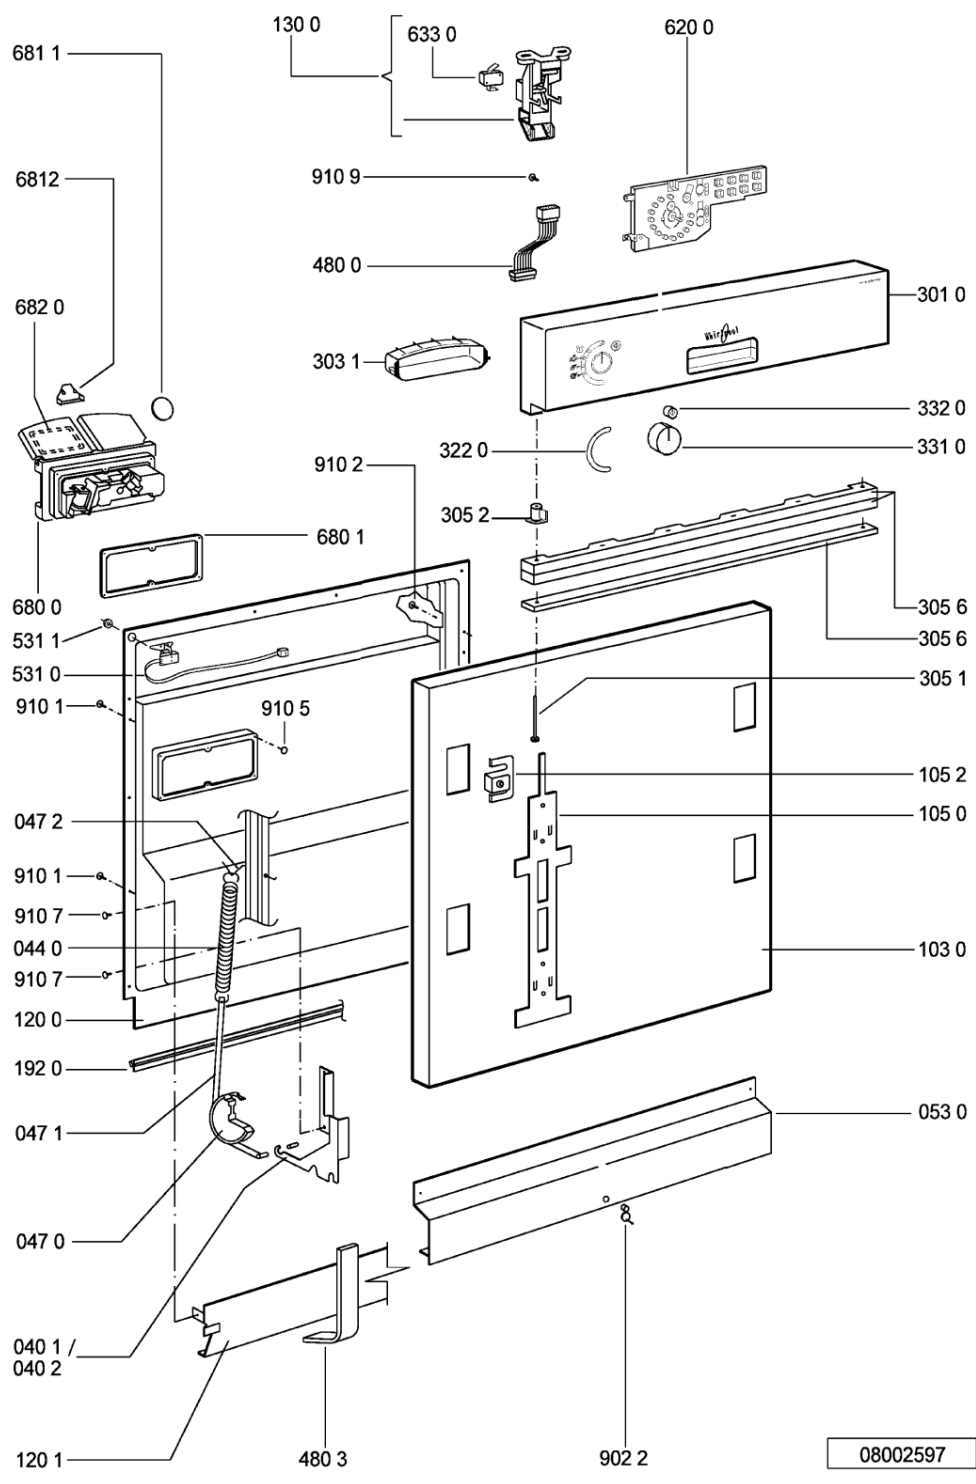

WHR60433

Tavole

08002597