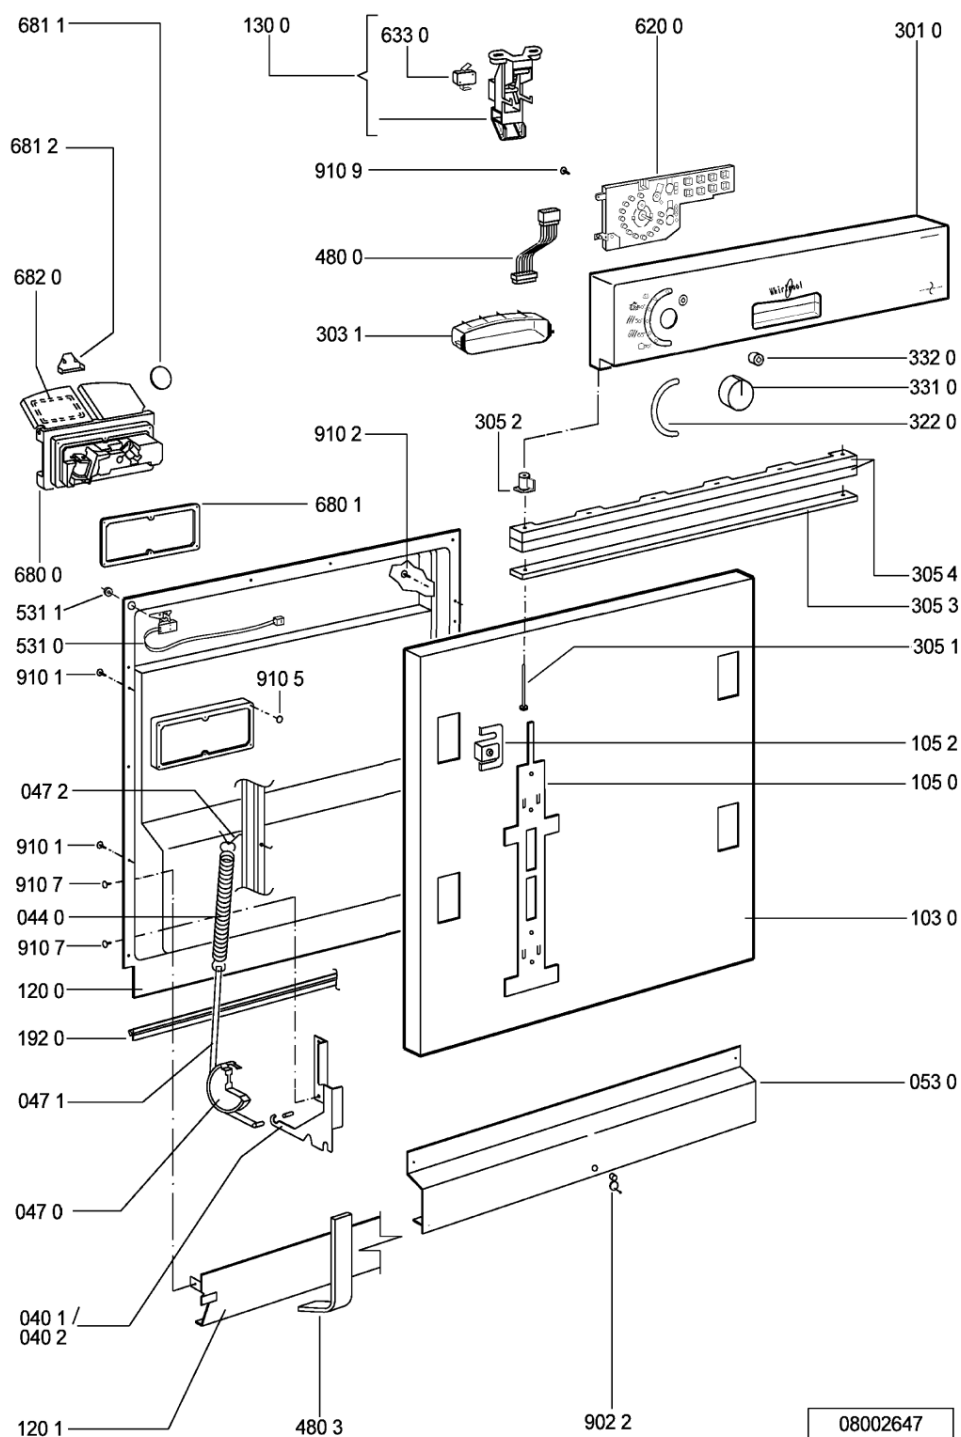

WHR72691

Tavole

08002647