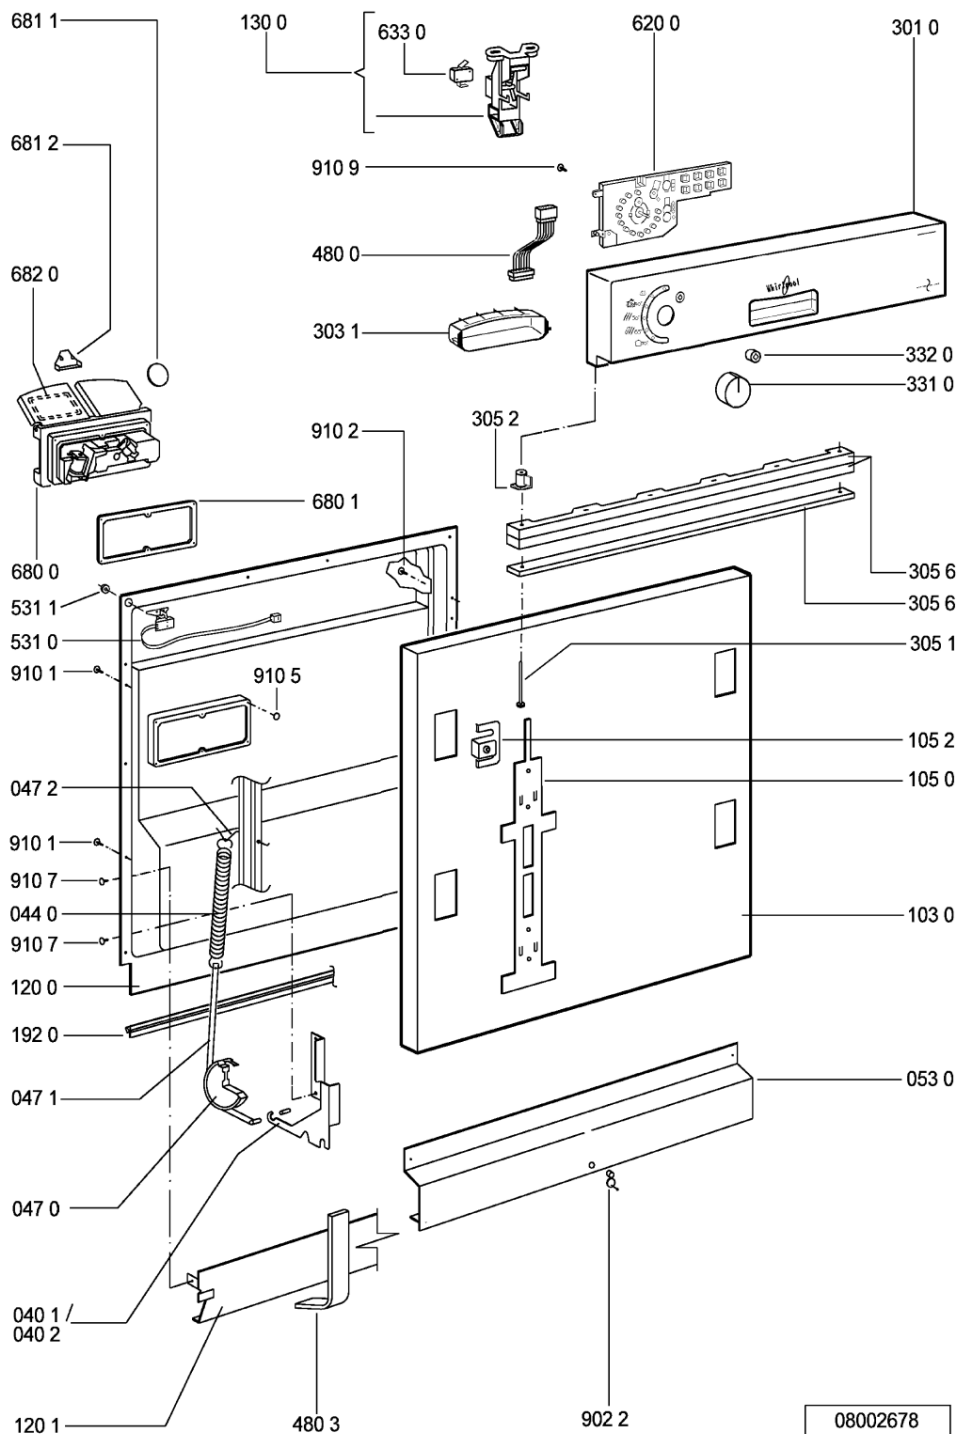

WHR52826

Tavole