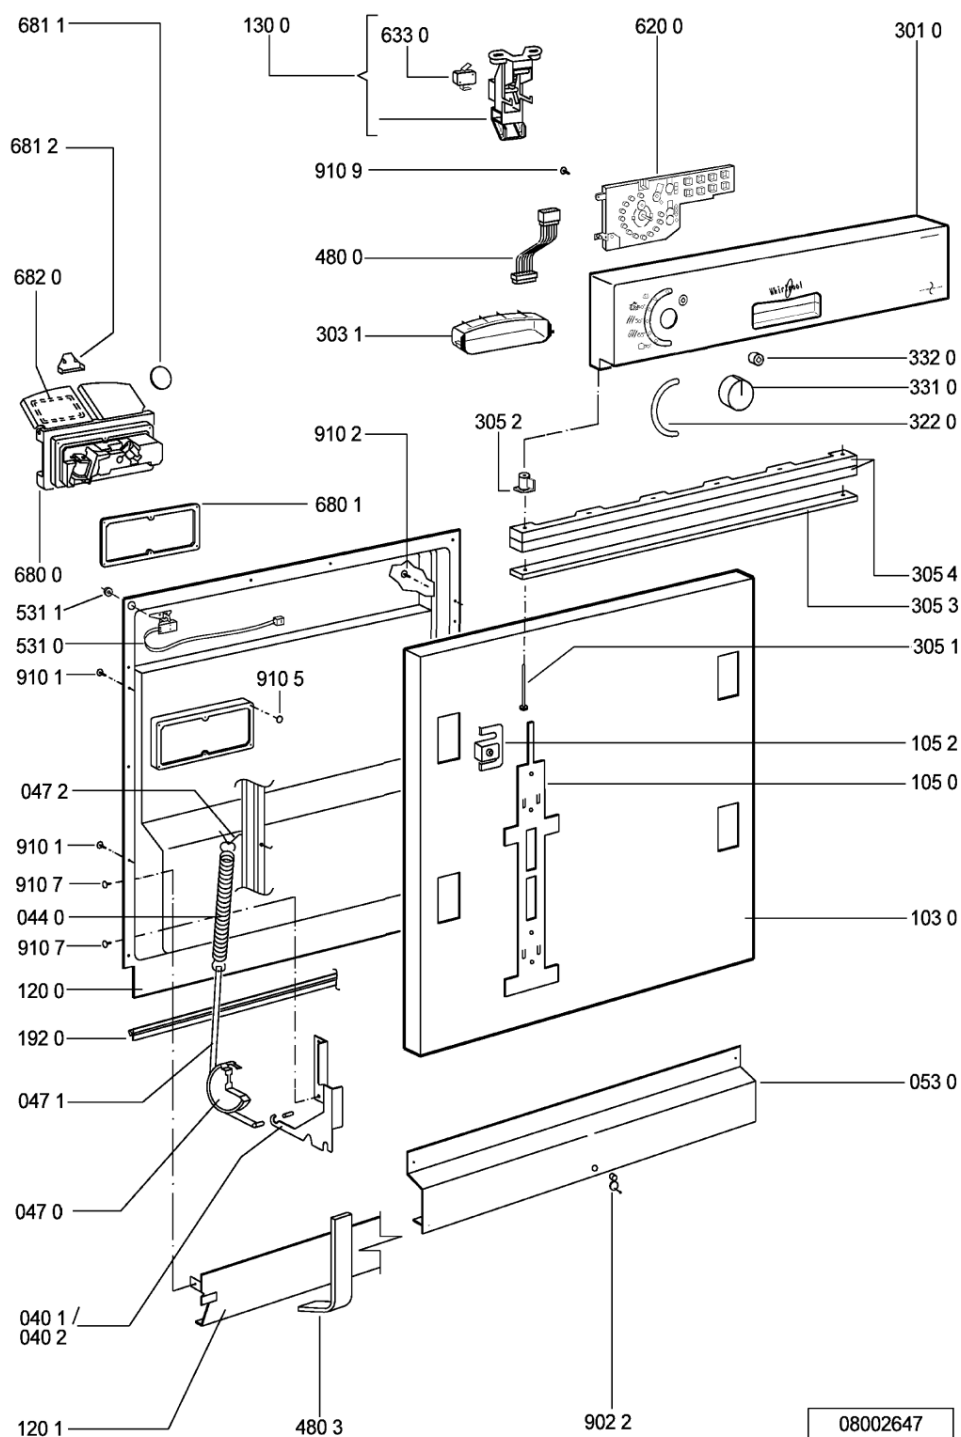

WHR61476

Tavole