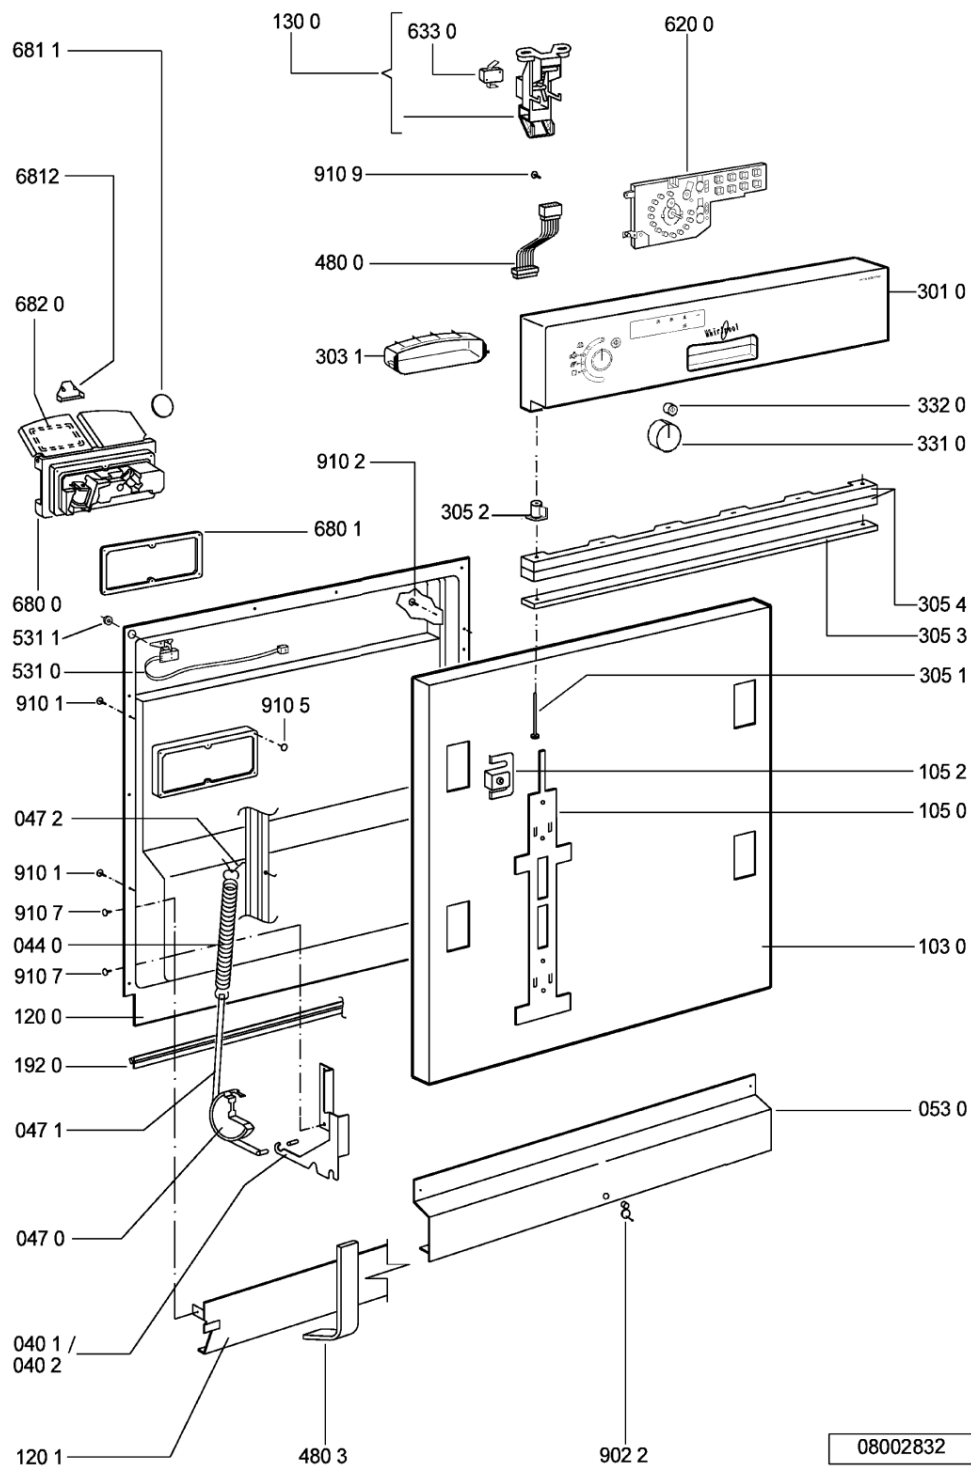

WHR56285

Tavole