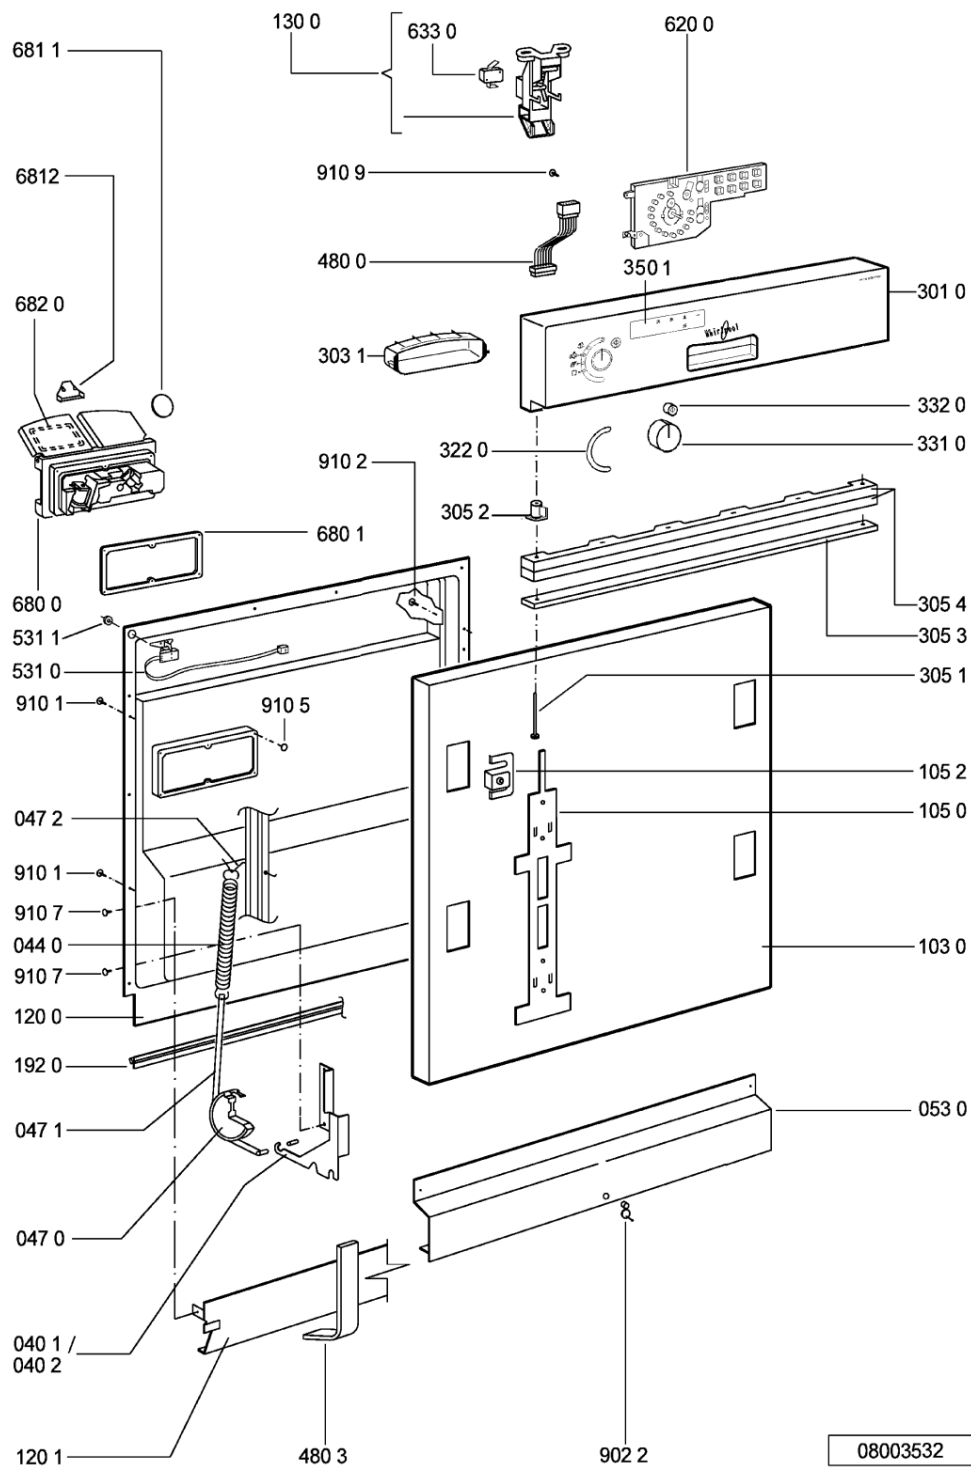

WHR68310

Tavole