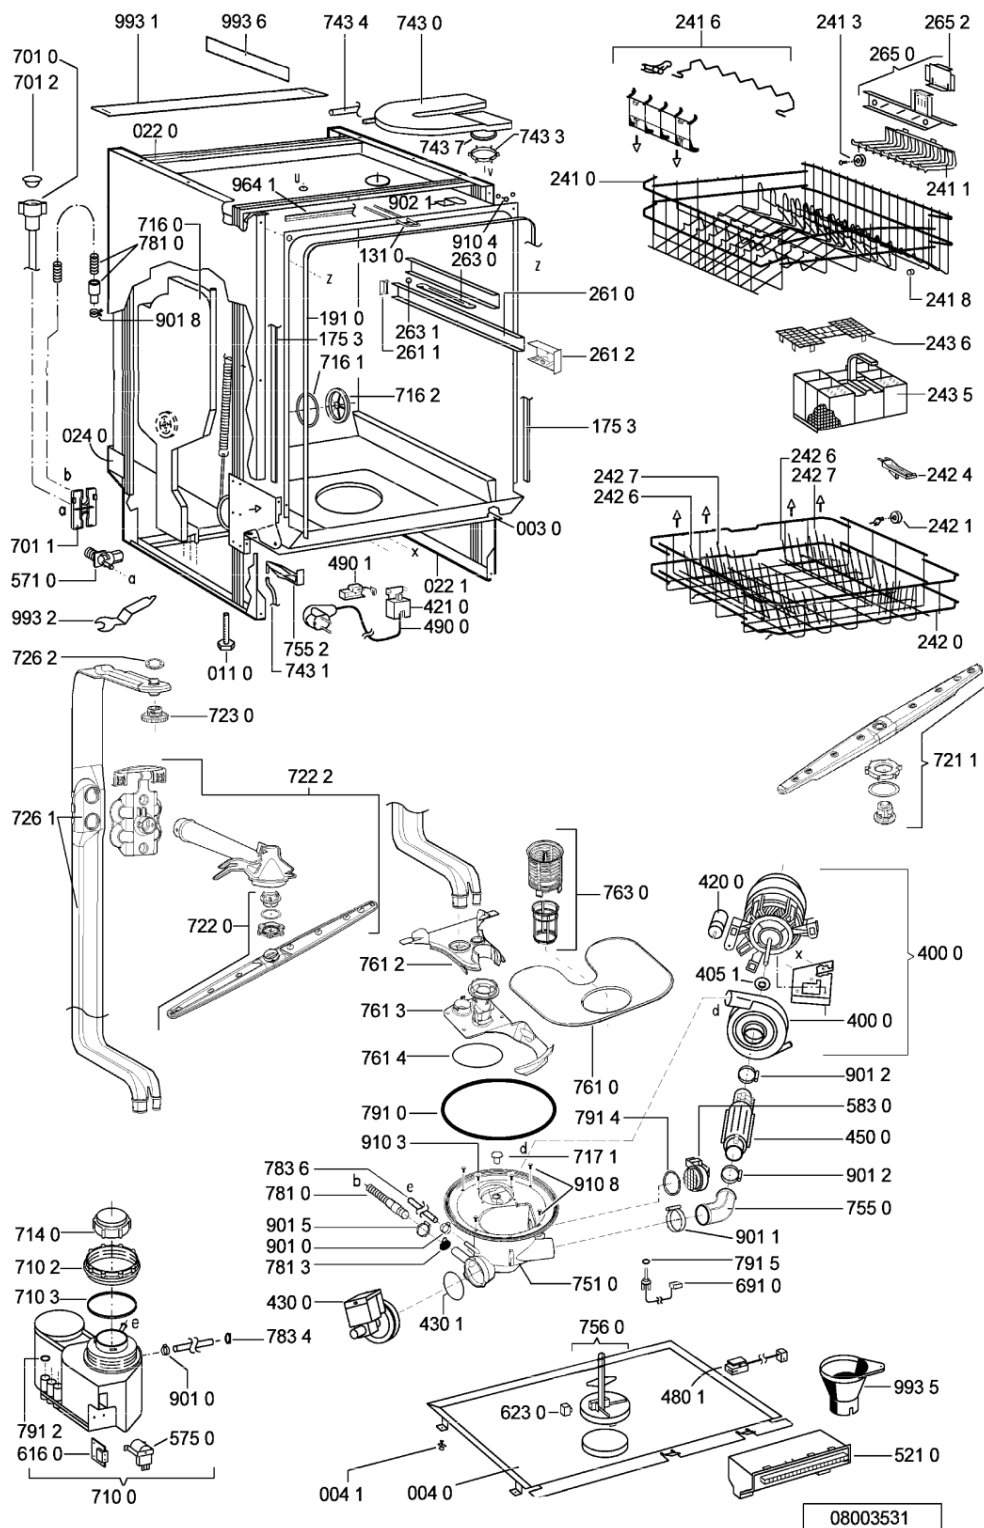

WHR68309

Tavole