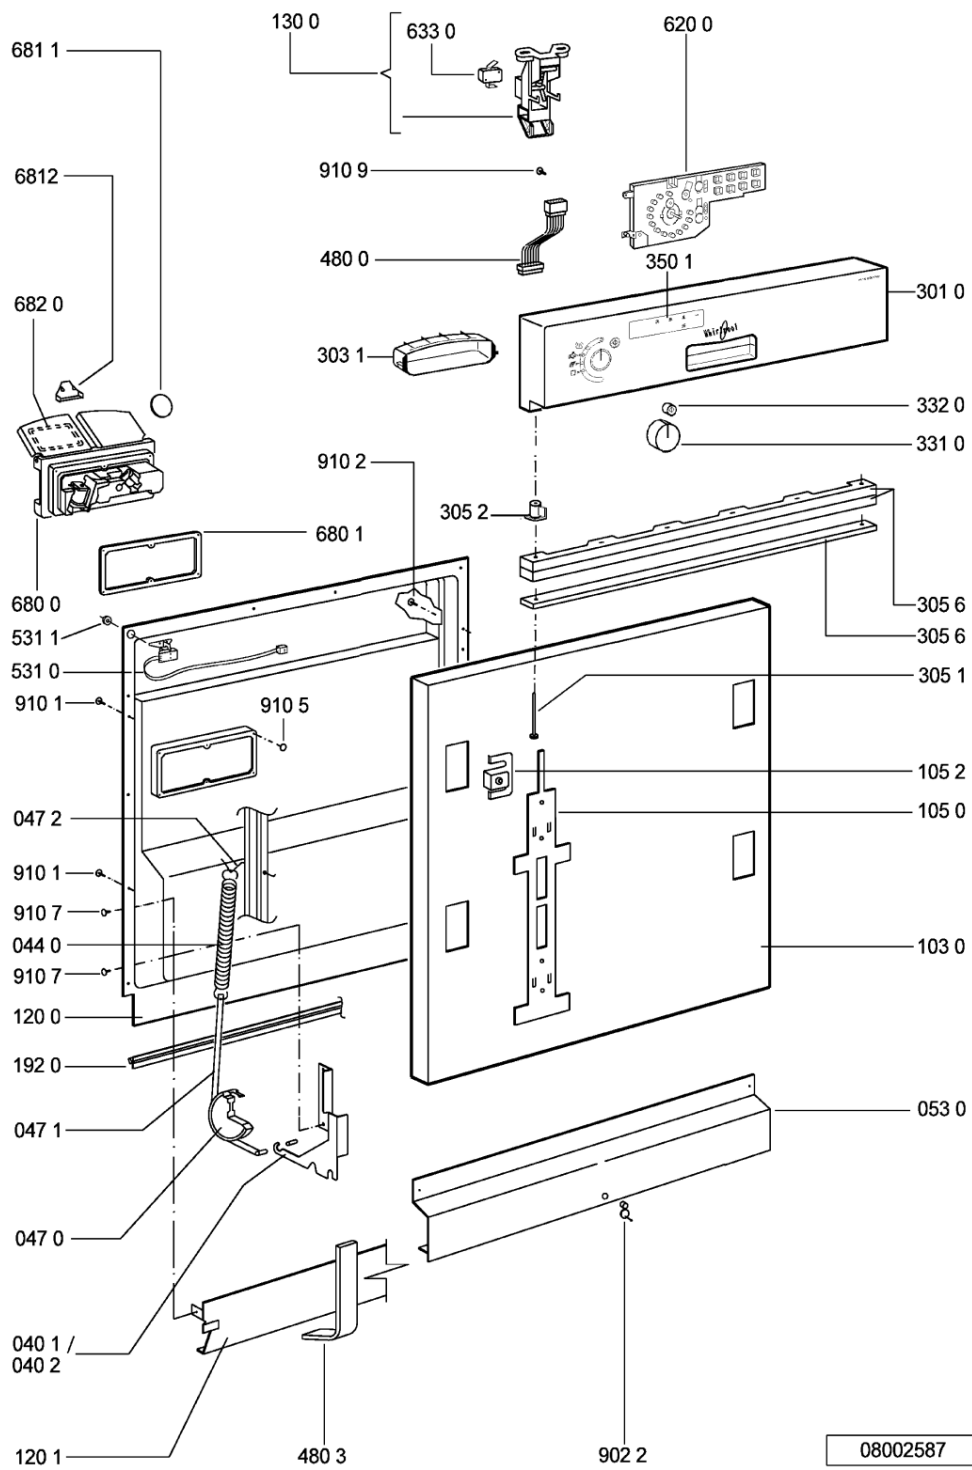

WHR59142

Tavole