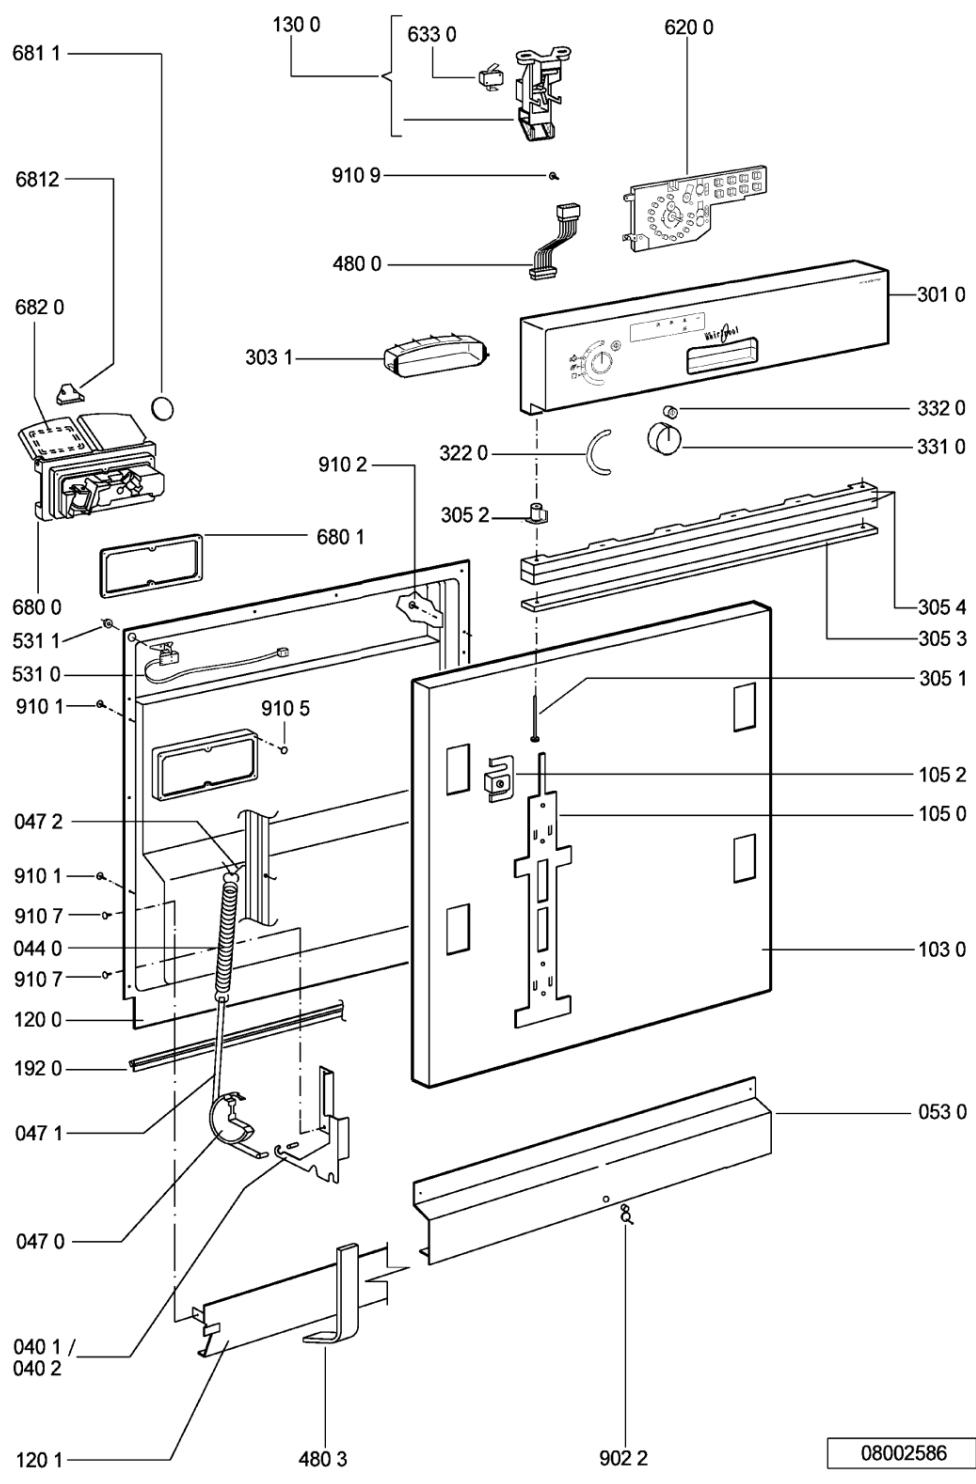

WHR61494

Tavole

08002586