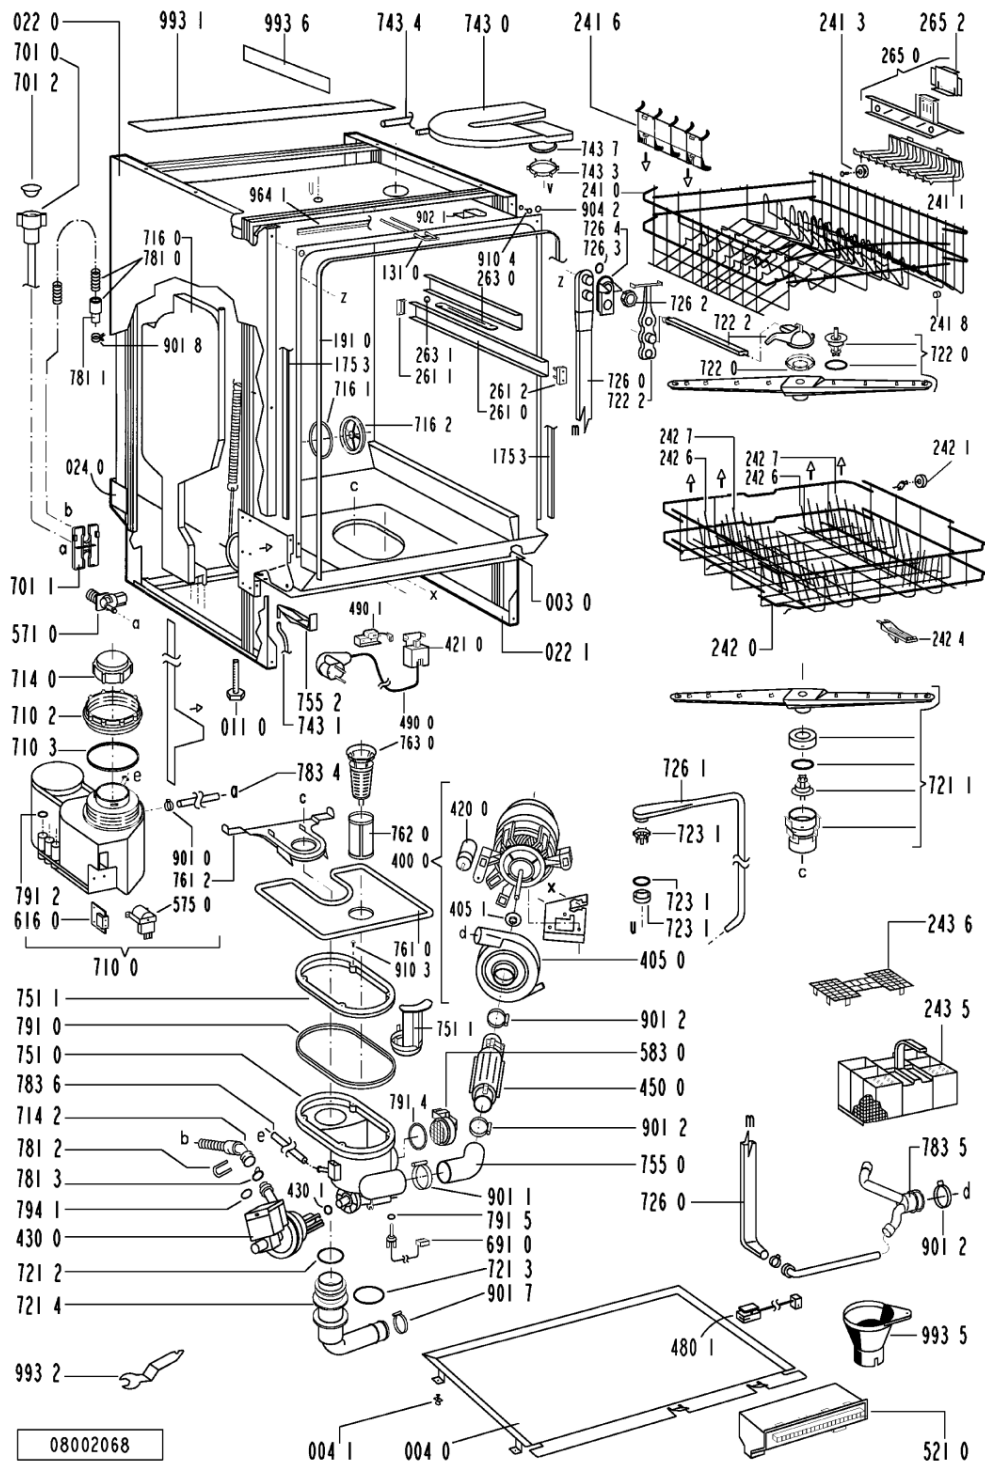

WHR68201

Tavole