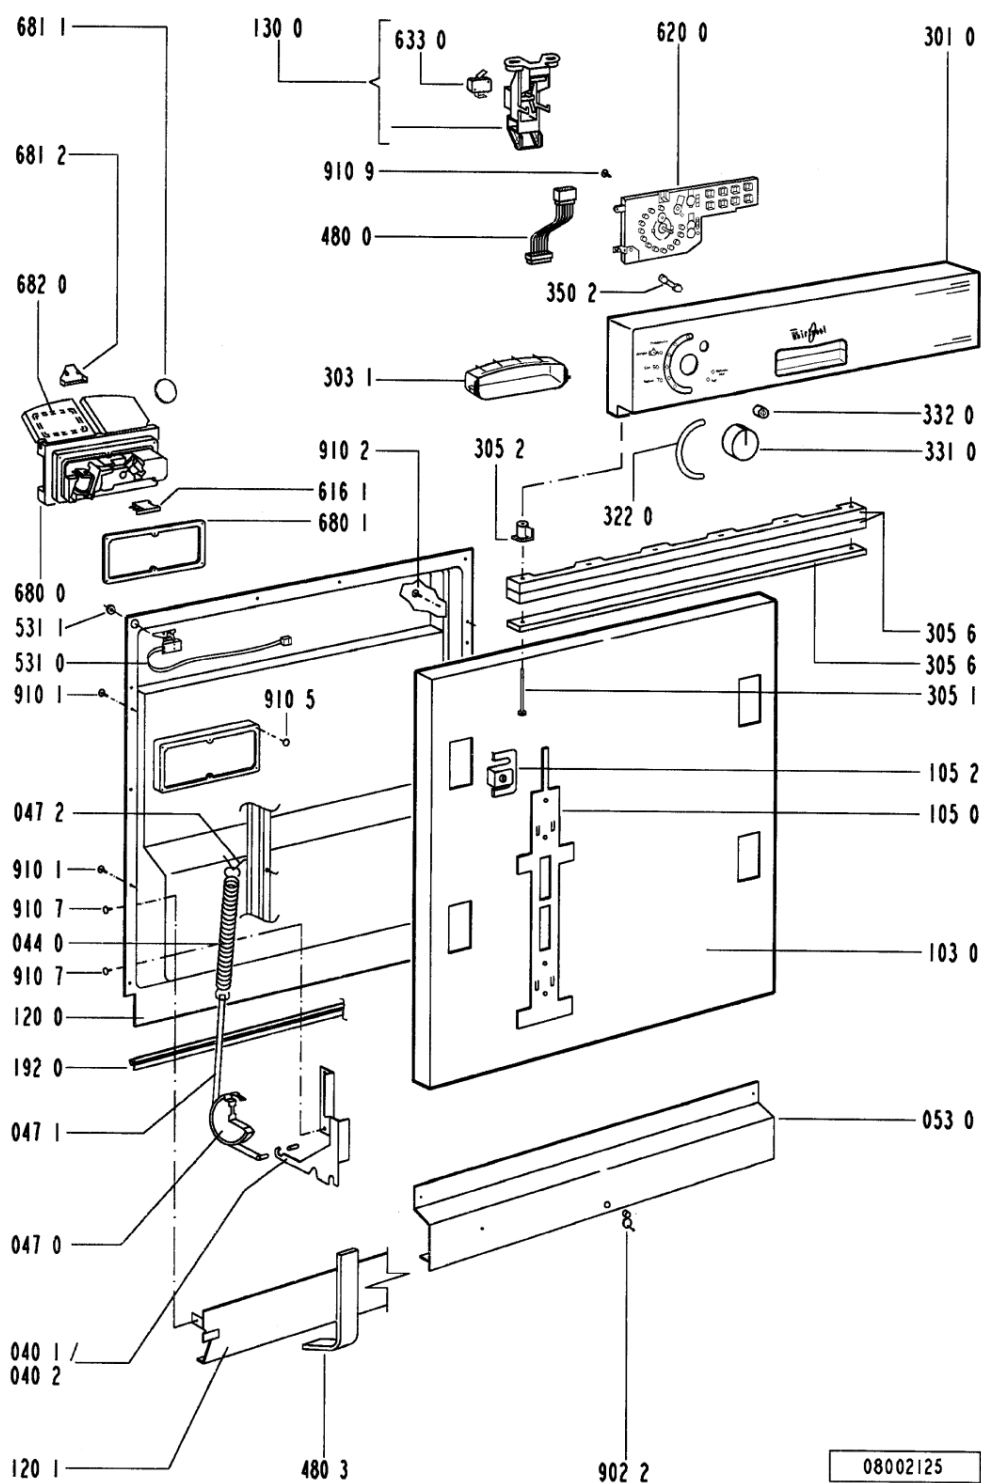

WHR108499

Tavole

08002125