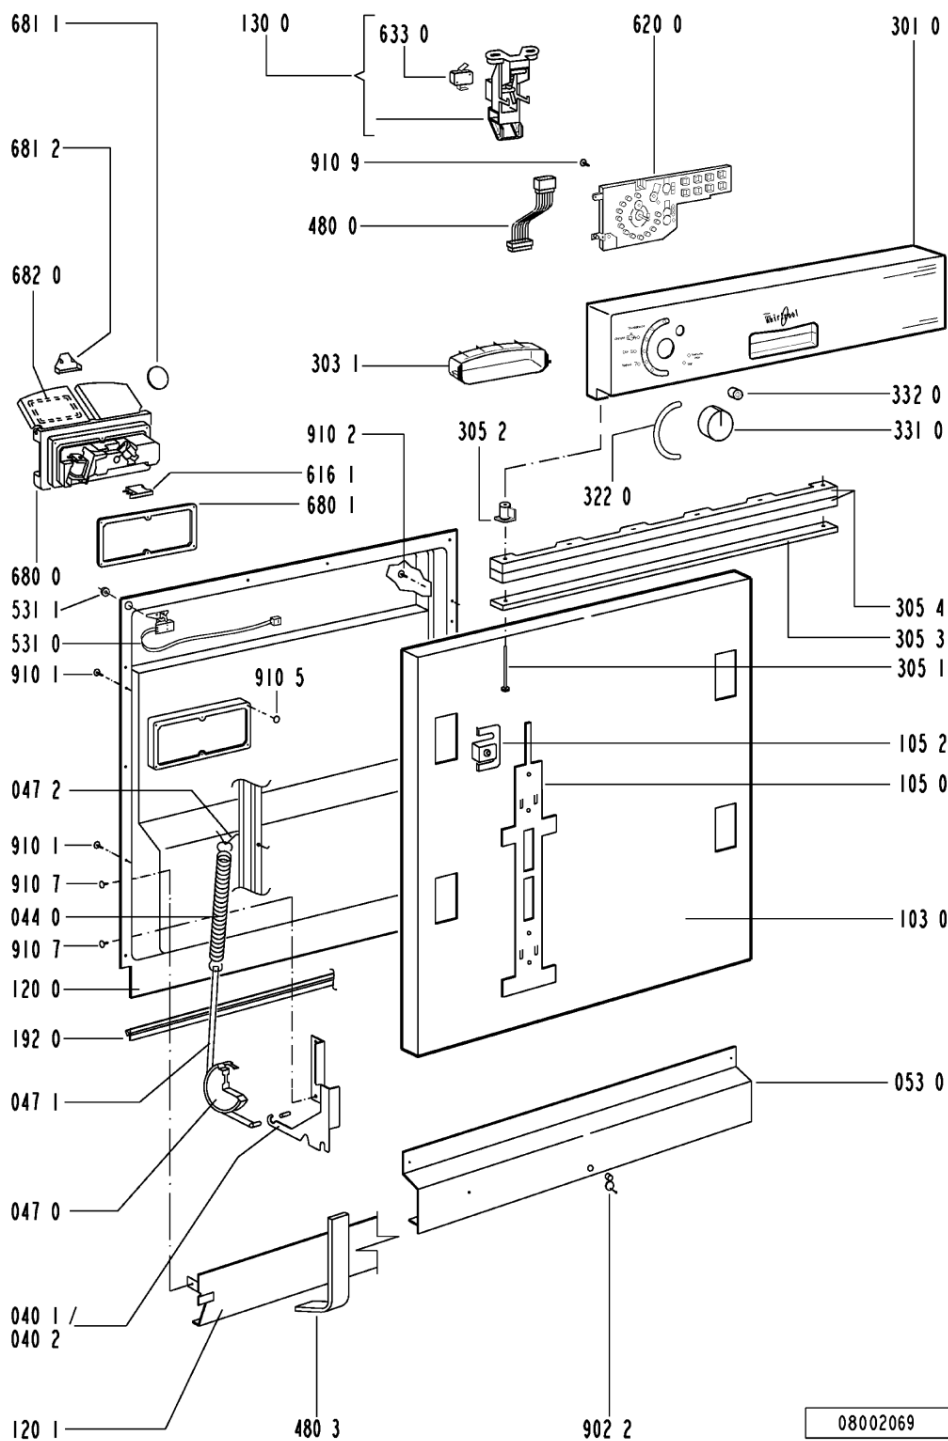

WHR68204

Tavole