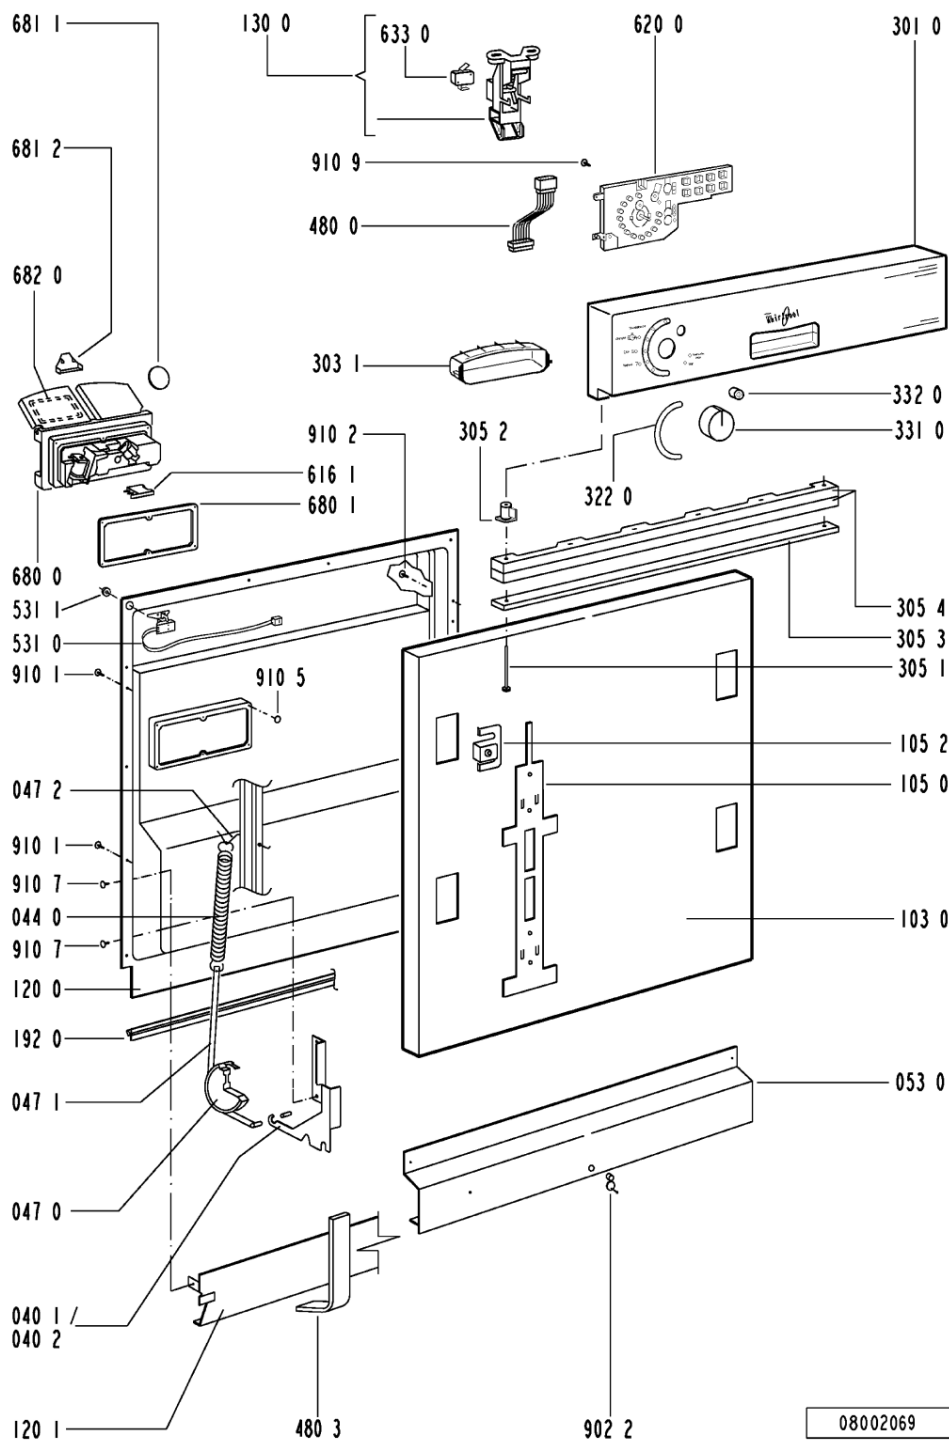

WHR68200

Tavole

08002069