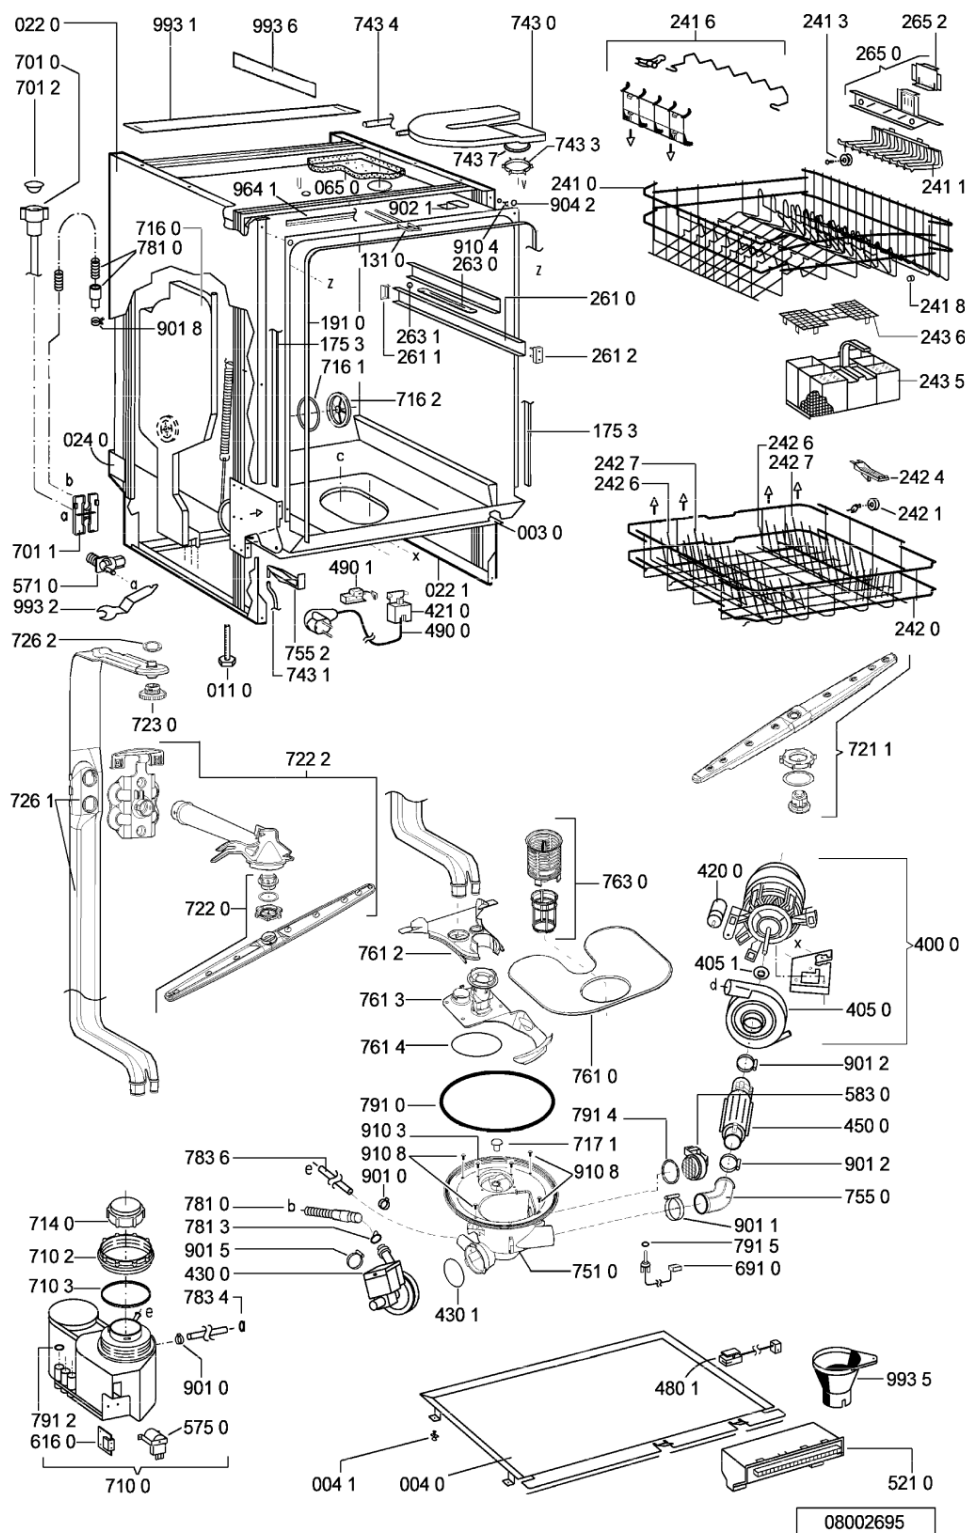

WHR68279

Tavole