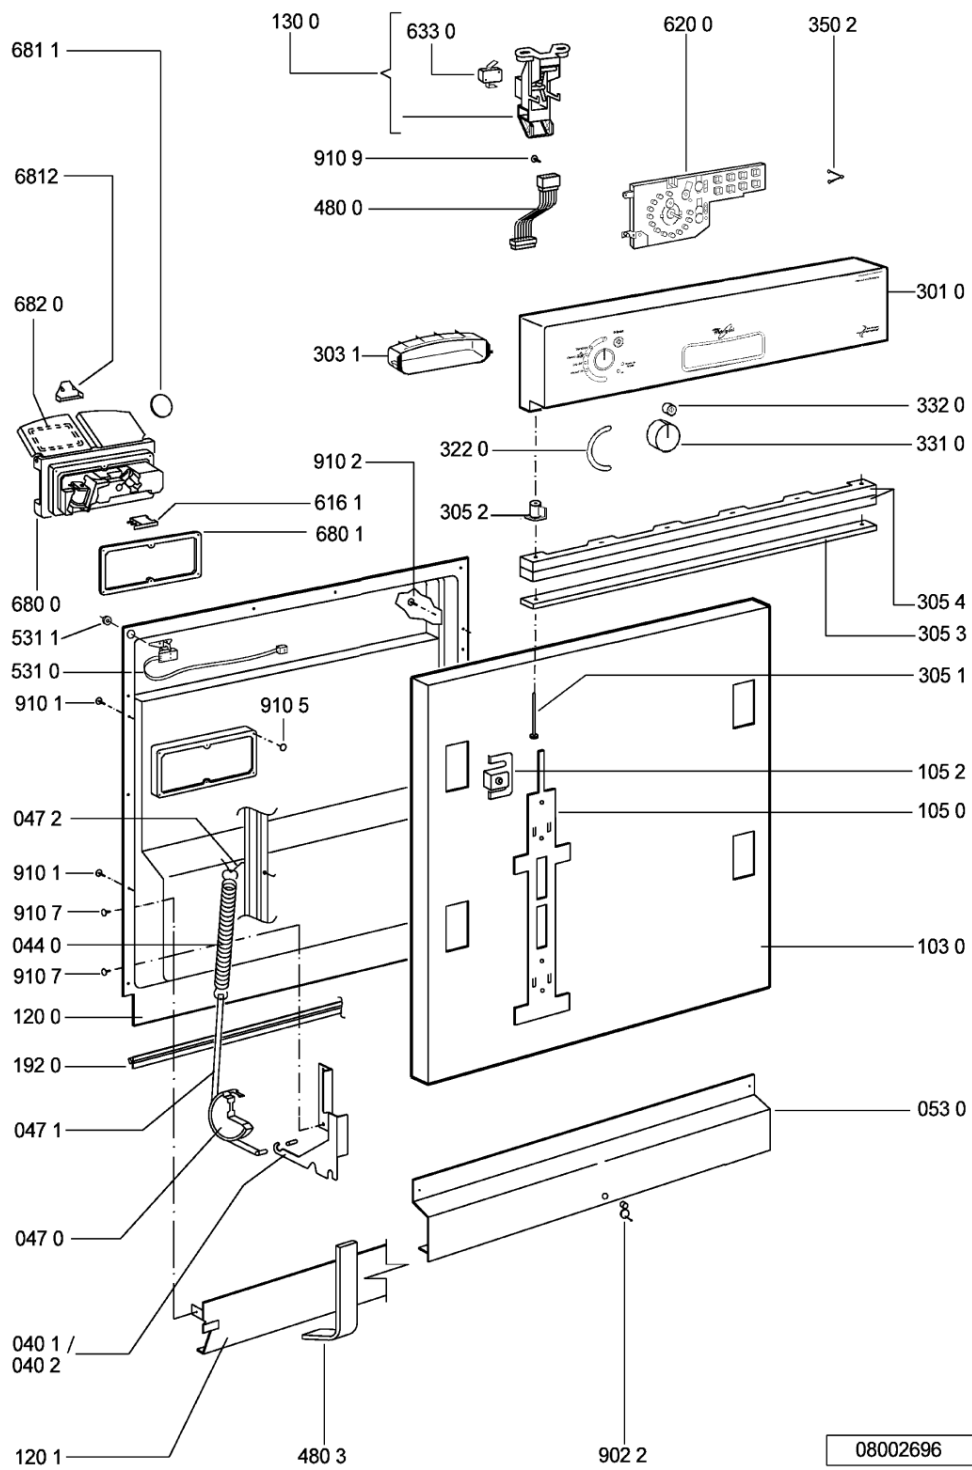

WHR68279

Lista

Ricambi

Rif.	Cod.Ricam	Dal S/N	Al S/N	Sostituto	Descrizione	Notizia	Codice
9935	482253280216 (C00335151)			1 x 481010604844 (C00324988)	imbuto carico sale		
9936	481246678386 (C00340817)				foglio protezione vapori		
999	C00687641				legenda del testo whp		
999	C00687642				schema funzionale whp		
999	C00687643				tabella elettronica whp		

WHR68280

Tavole

08002696