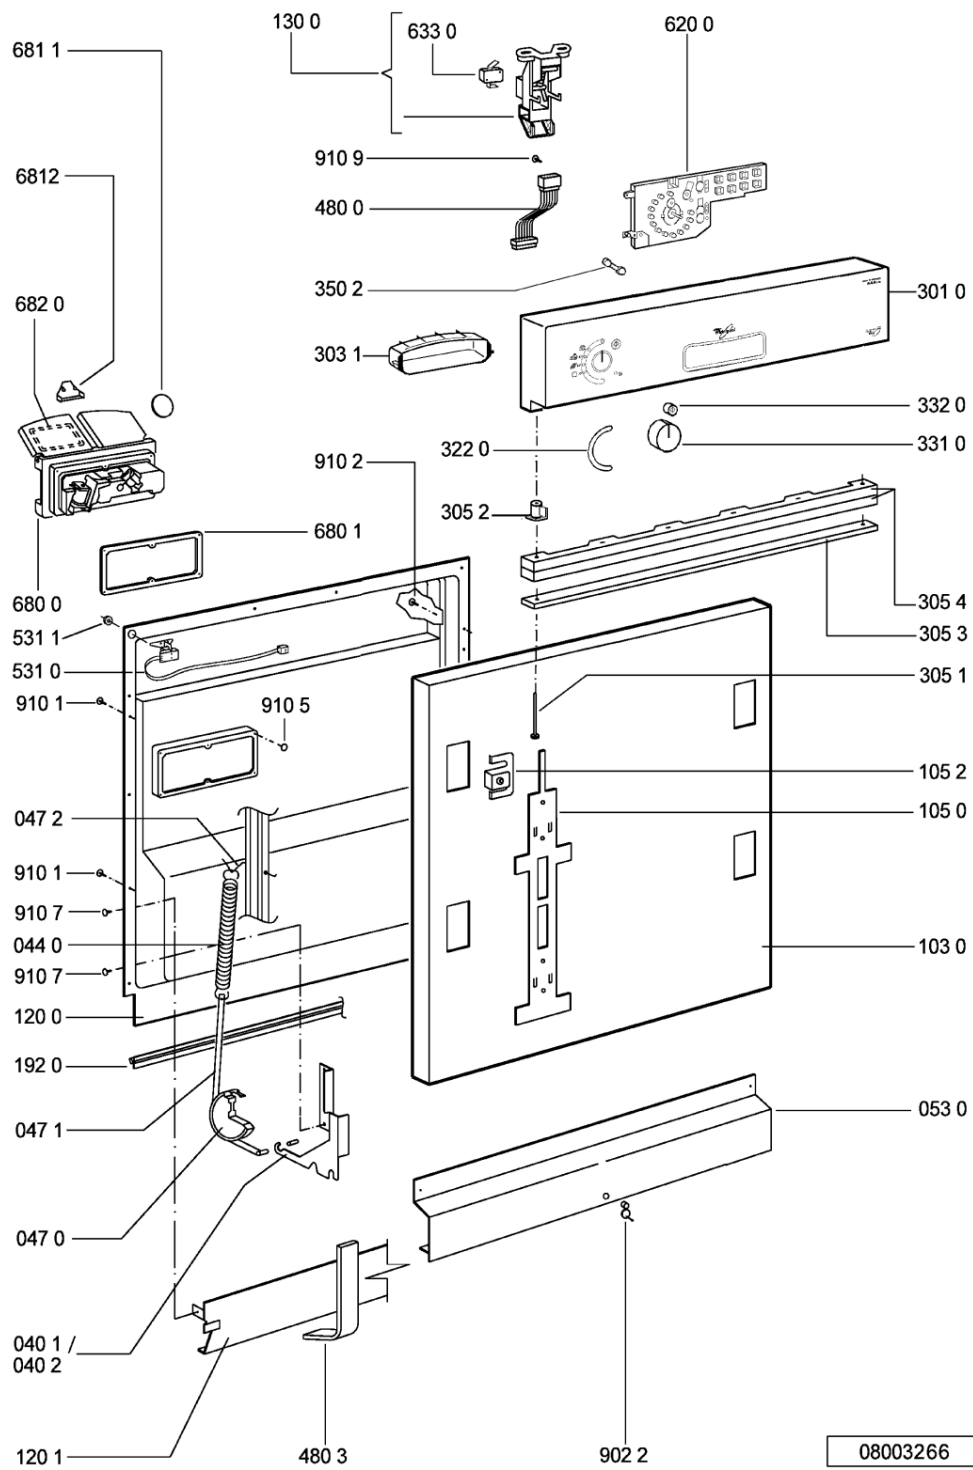

WHR60434

Lista

Ricambi

Rif.	Cod.Ricam	Dal S/N	Al S/N	Sostituto	Descrizione	Notizia	Codice
993 2	481240448753 (C00329037)				chiave regolazione piedini		
993 5	482253280216 (C00335151)			1 x 481010604844 (C00324988)	imbuto carico sale		
999	C00675139				legenda del testo whp		
999	C00675140				caratt. tecniche whp		
999	C00675141				tabella timer whp		

WHR60435

Tavole