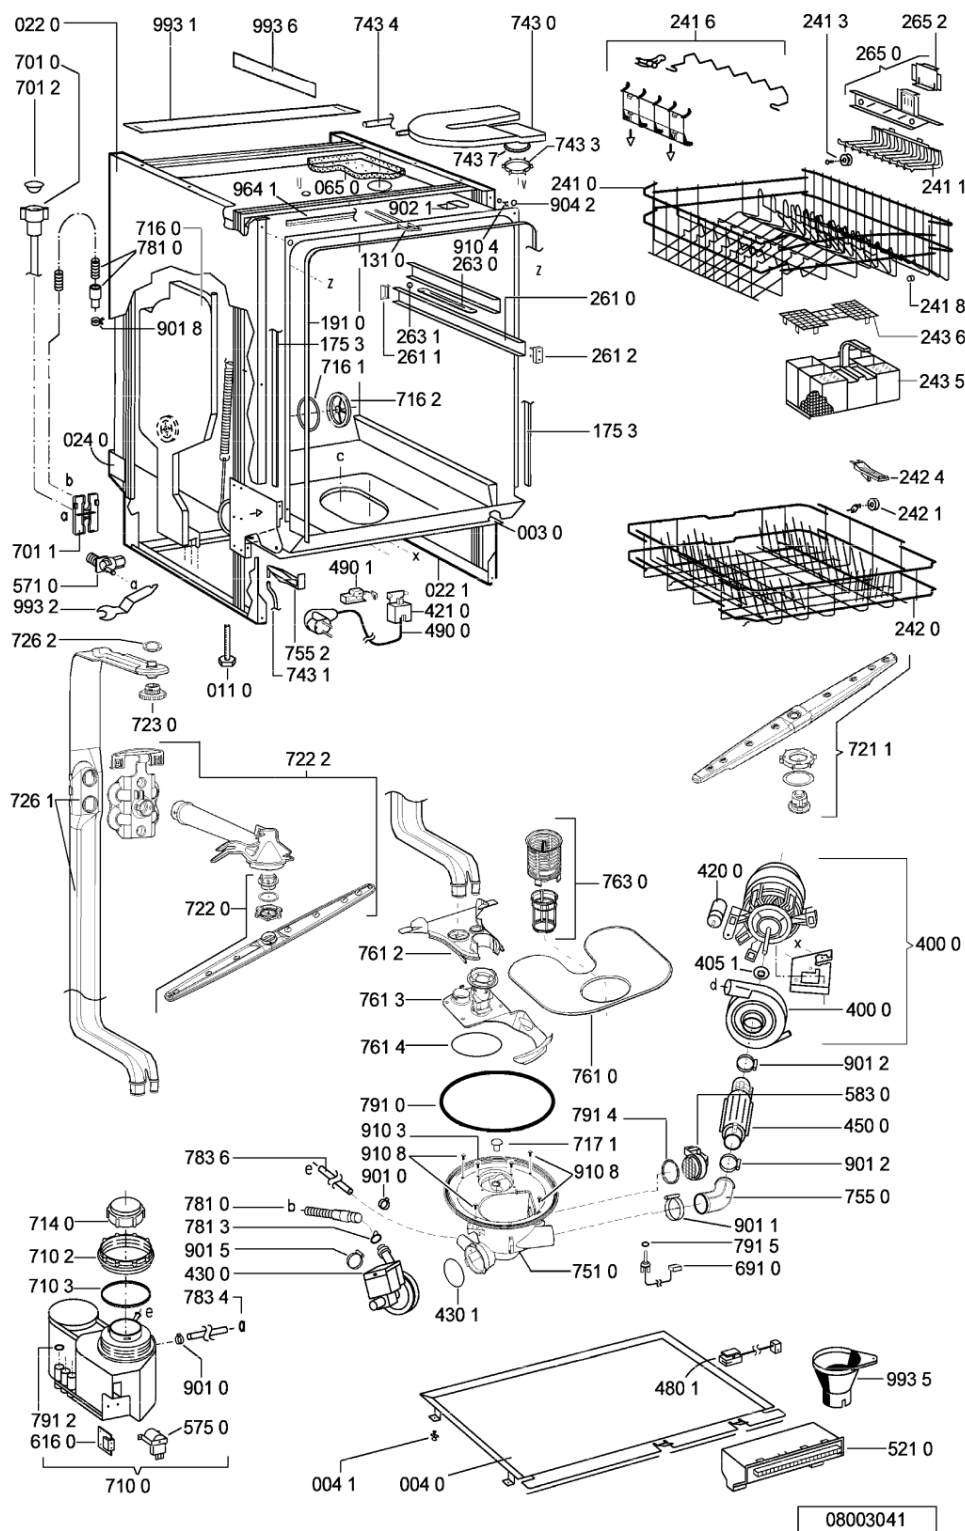

**Bauknecht**

**i** **INDESIT**

WHR39821

Tavole

WHR39821

Lista

Ricambi

Rif.	Cod.Ricam	Dal S/N	Al S/N	Sostituto	Descrizione	Notizia	Codice
003 0	481244019594 (C00497944)			1 x 481244011455 (C00328008)	traversa ant vasca		
004 0	481244018952 (C00328100)			1 x 481244011463 (C00317159)	base raccoglig. raccog		
004 1	481240118402 (C00317898)				supporto base raccoglig.		
011 0	481250518369 (C00318437)				piedino regolabile		
022 0	481244019398 (C00336326)			1 x 481244011467 (C00316509)	fianco sinistro		
022 1	481244019397 (C00336308)			1 x 481244011466 (C00316507)	side panel rightright		
024 0	481244010417 (C00497878)			1 x 481244011468 (C00403183)	pannello post. schienale		
040 1	481241718774 (C00312272)				cerniera porta sinistra		
040 2	481241718773 (C00312358)				cerniera porta destra		
044 0	481249238362 (C00311639)				molla tensione porta		
047 0	481240448746 (C00311044)				blocchetto frizione porta		
047 1	481240118397 (C00311343)			1 x 481240118707 (C00311072)	banda scorrimento		
047 2	481240468023 (C00311951)				aggancio molla porta		
053 0	481244088884 (C00316344)			1 x 481244089138 (C00328410)	zoccolo		
065 0	481246648052 (C00338721)			1 x 481246648051 (C00330893)	isolante vasca		
103 0	481244019478 (C00497934)			1 x 481244011465 (C00328011)	porta esterna		