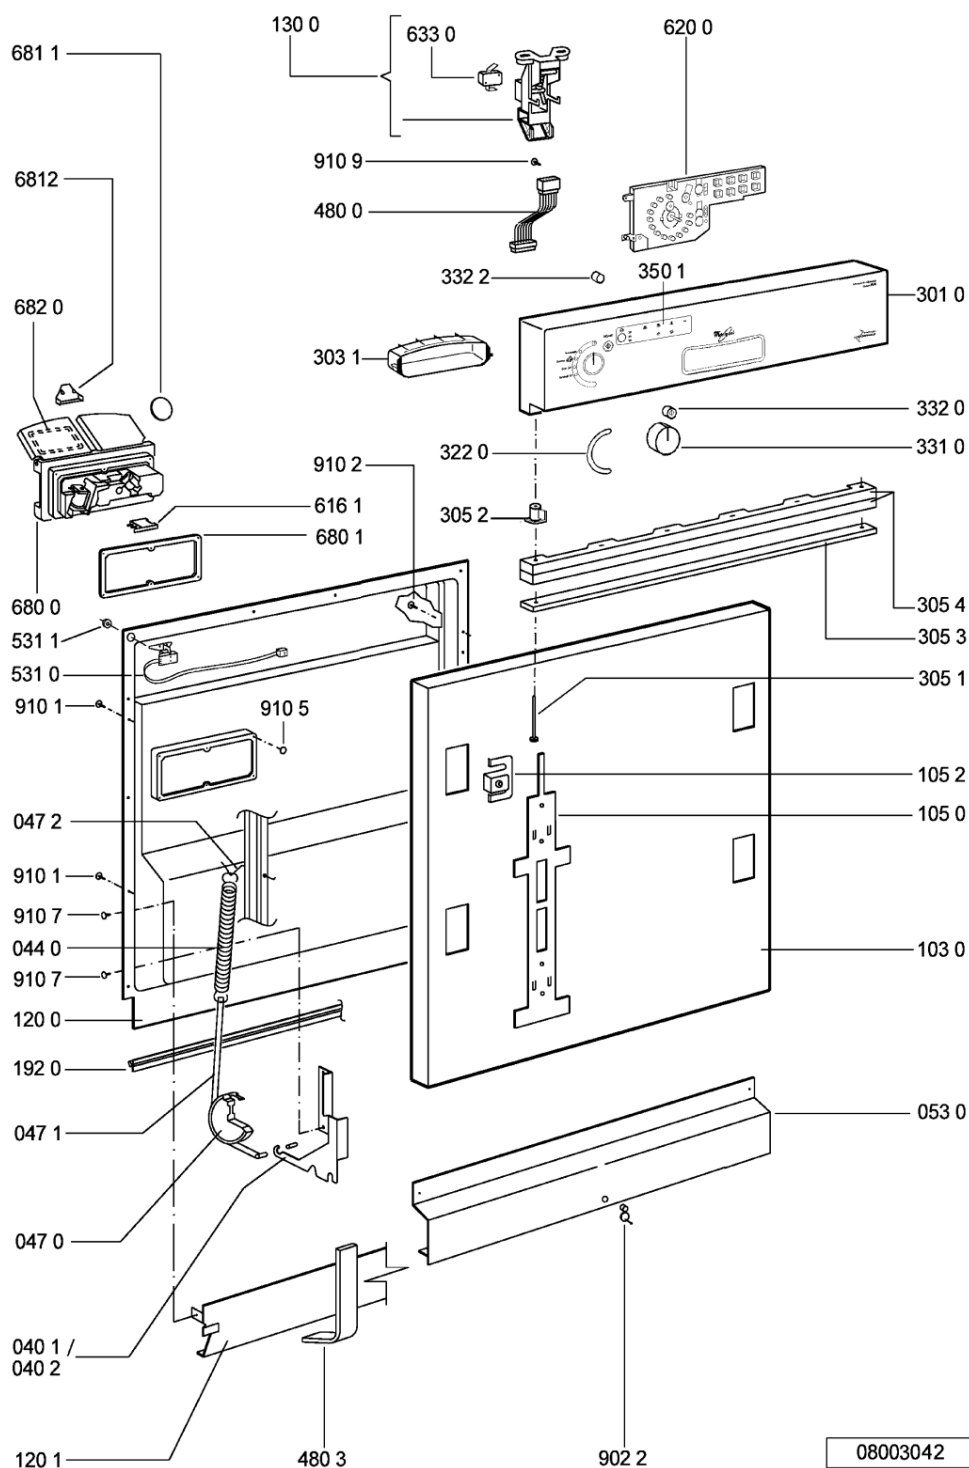

WHR39822

Tavole