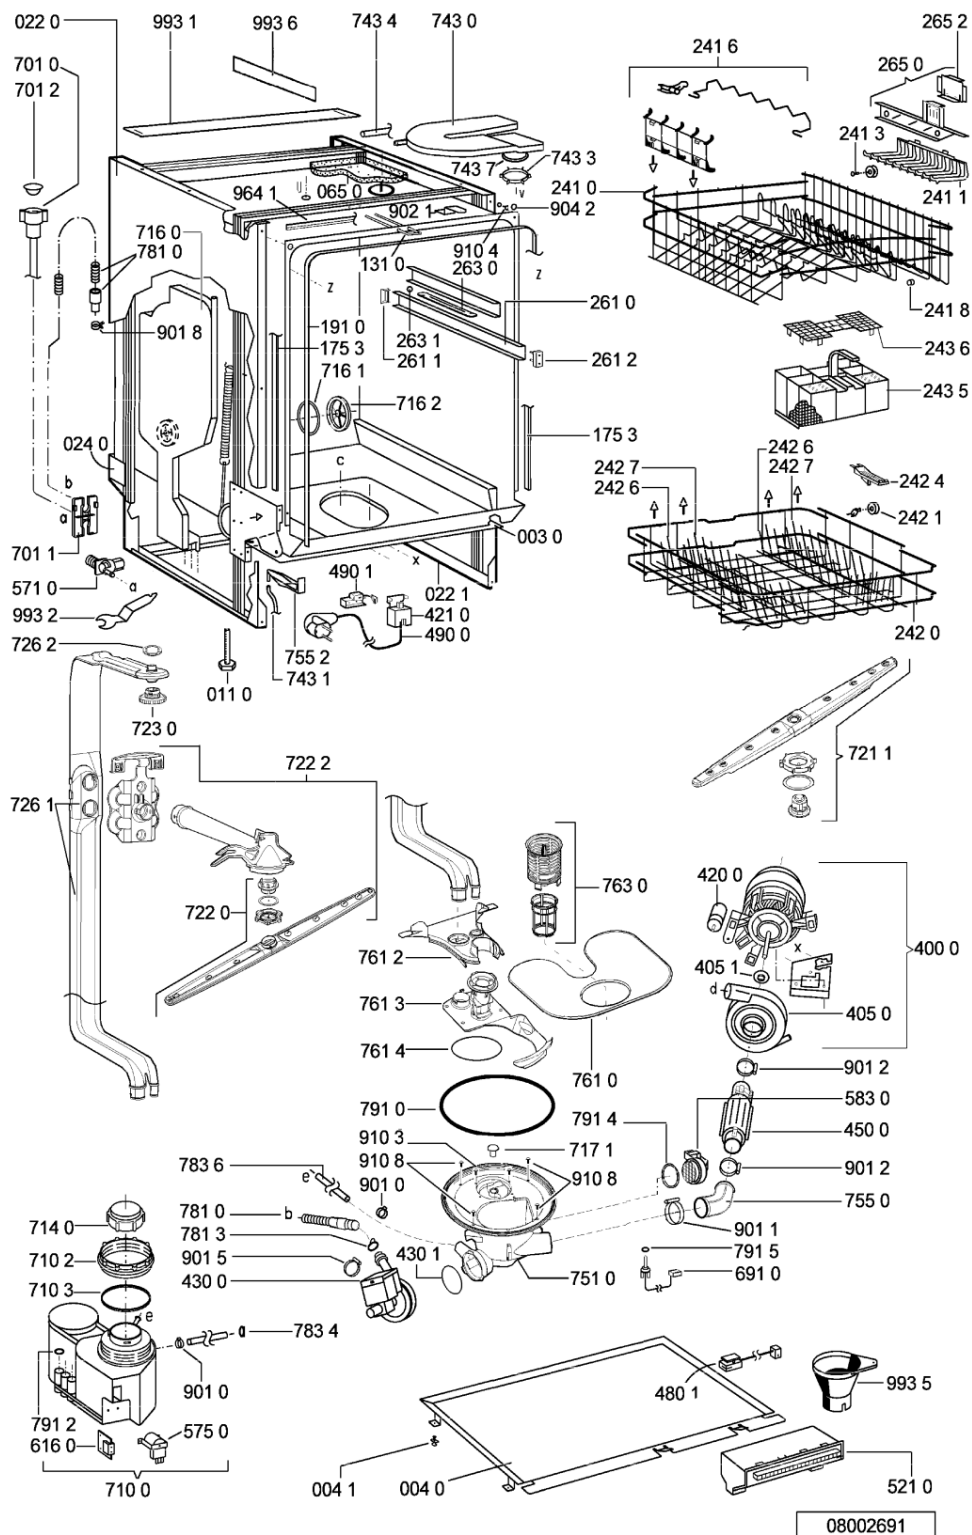

Tavole

WHR39823

Lista

Ricambi

Rif.	Cod.Ricam	Dal S/N	Al S/N	Sostituto	Descrizione	Notizia	Codice
003 0	481244019594 (C00497944)			1 x 481244011455 (C00328008)	traversa ant vasca		
004 0	481244018952 (C00328100)			1 x 481244011463 (C00317159)	base raccoglig. raccog		
004 1	481240118402 (C00317898)				supporto base raccoglig.		
011 0	481250518369 (C00318437)				piedino regolabile		
022 0	481244019398 (C00336326)			1 x 481244011467 (C00316509)	fianco sinistro		
022 1	481244019397 (C00336308)			1 x 481244011466 (C00316507)	side panel rightright		
024 0	481244010417 (C00497878)			1 x 481244011468 (C00403183)	pannello post. schienale		
040 1	481241718774 (C00312272)				cerniera porta sinistra		
040 2	481241718773 (C00312358)				cerniera porta destra		
044 0	481249238362 (C00311639)				molla tensione porta		
047 0	481240448746 (C00311044)				blocchetto frizione porta		
047 1	481240118397 (C00311343)			1 x 481240118707 (C00311072)	banda scorrimento		
047 2	481240468023 (C00311951)				aggancio molla porta		
053 0	481244088884 (C00316344)			1 x 481244089138 (C00328410)	zoccolo		
065 0	481246648052 (C00338721)			1 x 481246648051 (C00330893)	isolante vasca		
103 0	481244019478 (C00497934)			1 x 481244011465 (C00328011)	porta esterna		