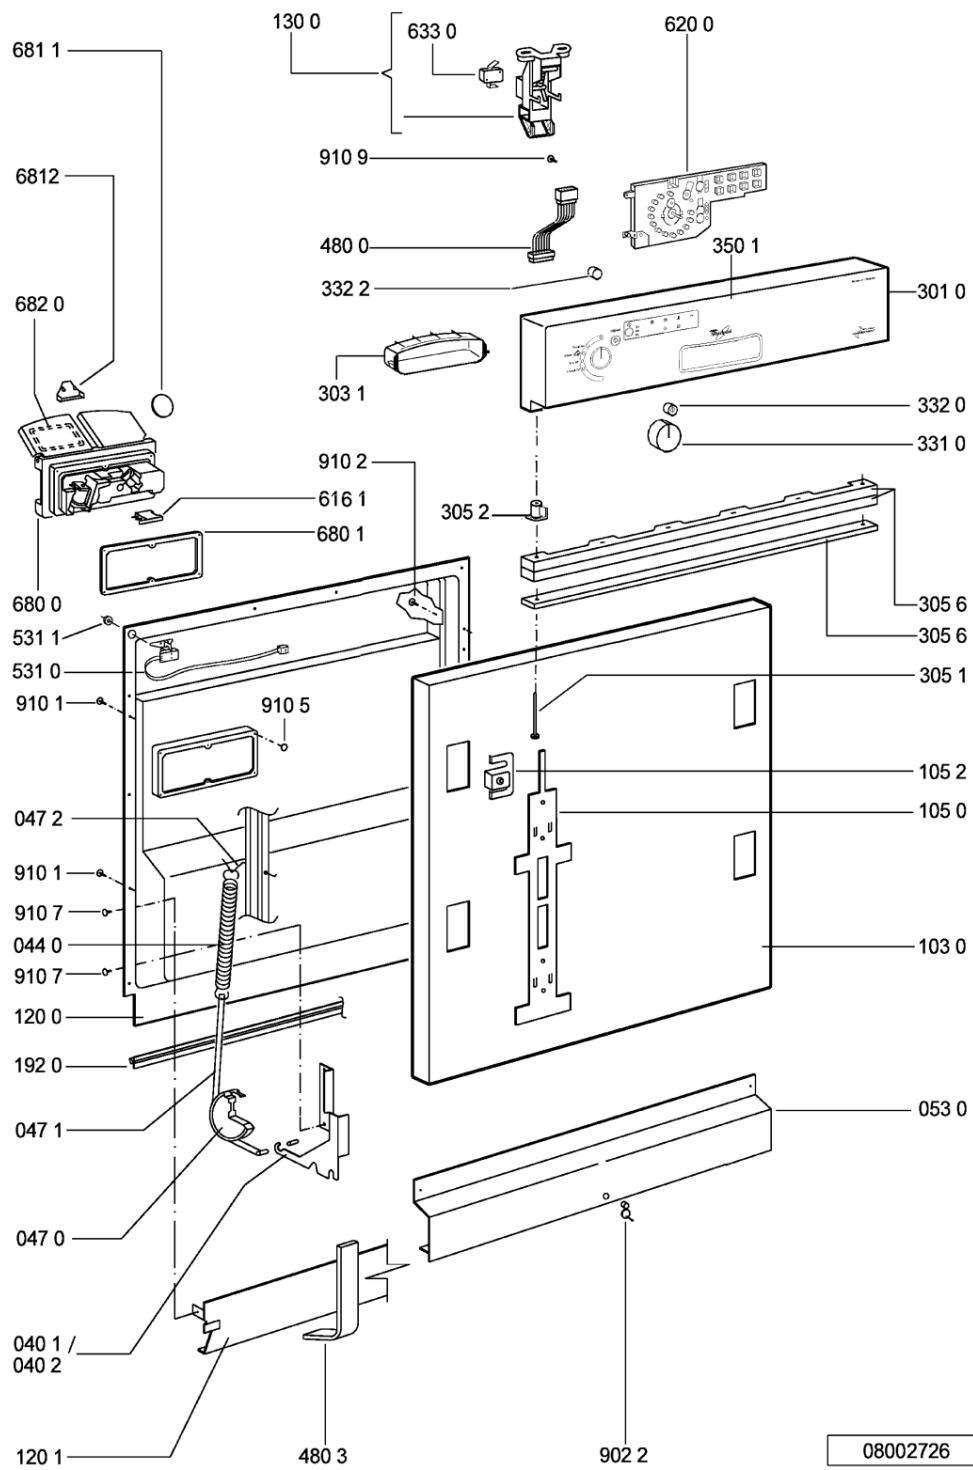

WHR39824

Tavole

08002726