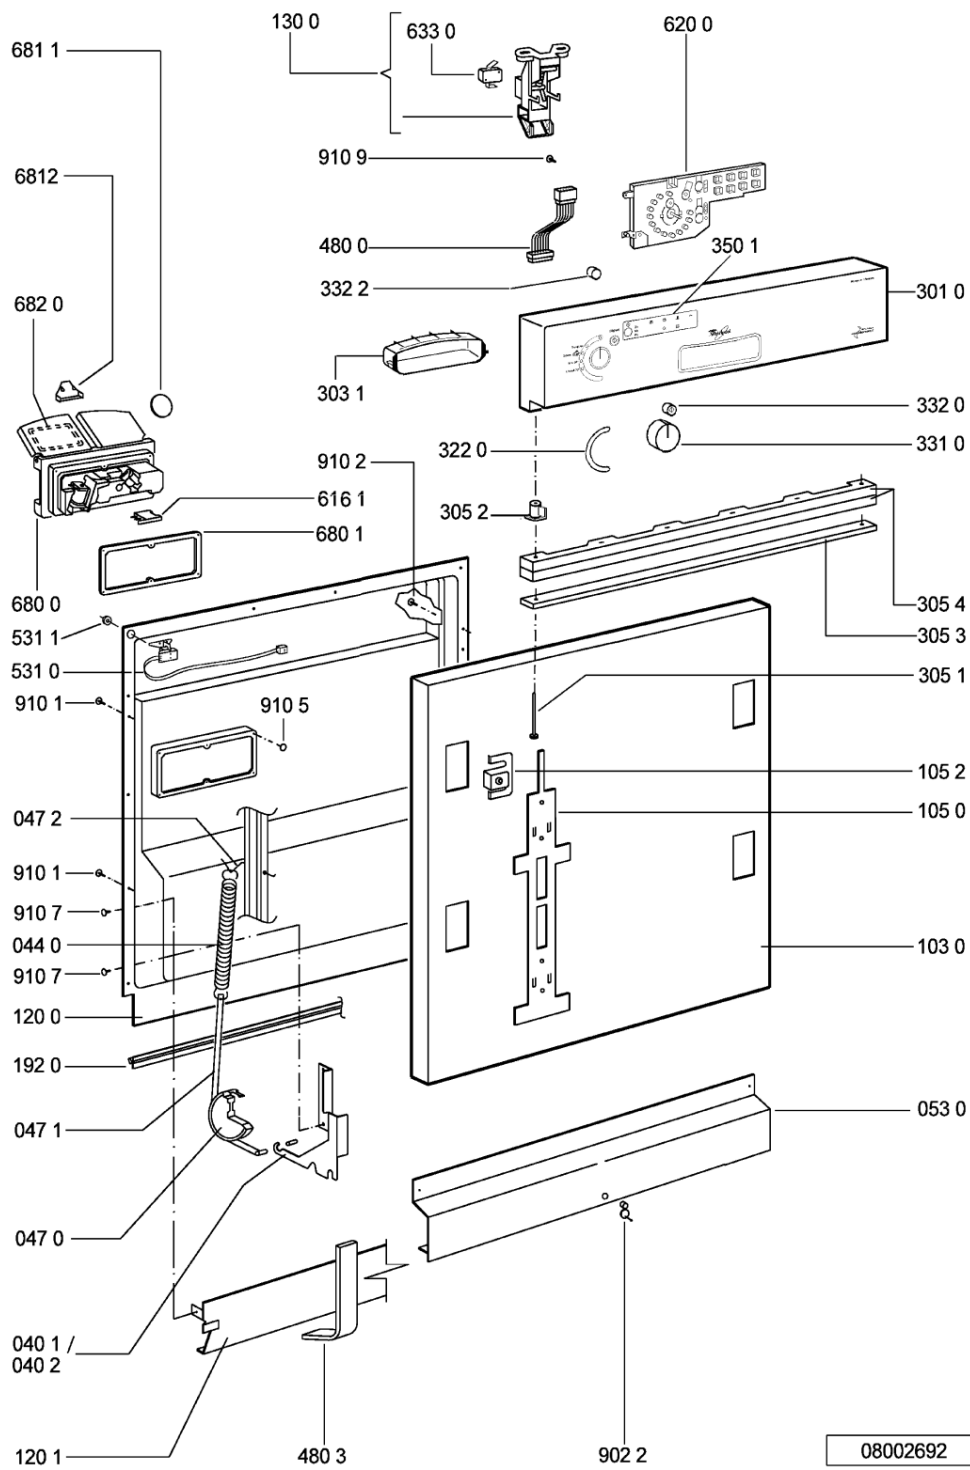

WHR72717

Tavole