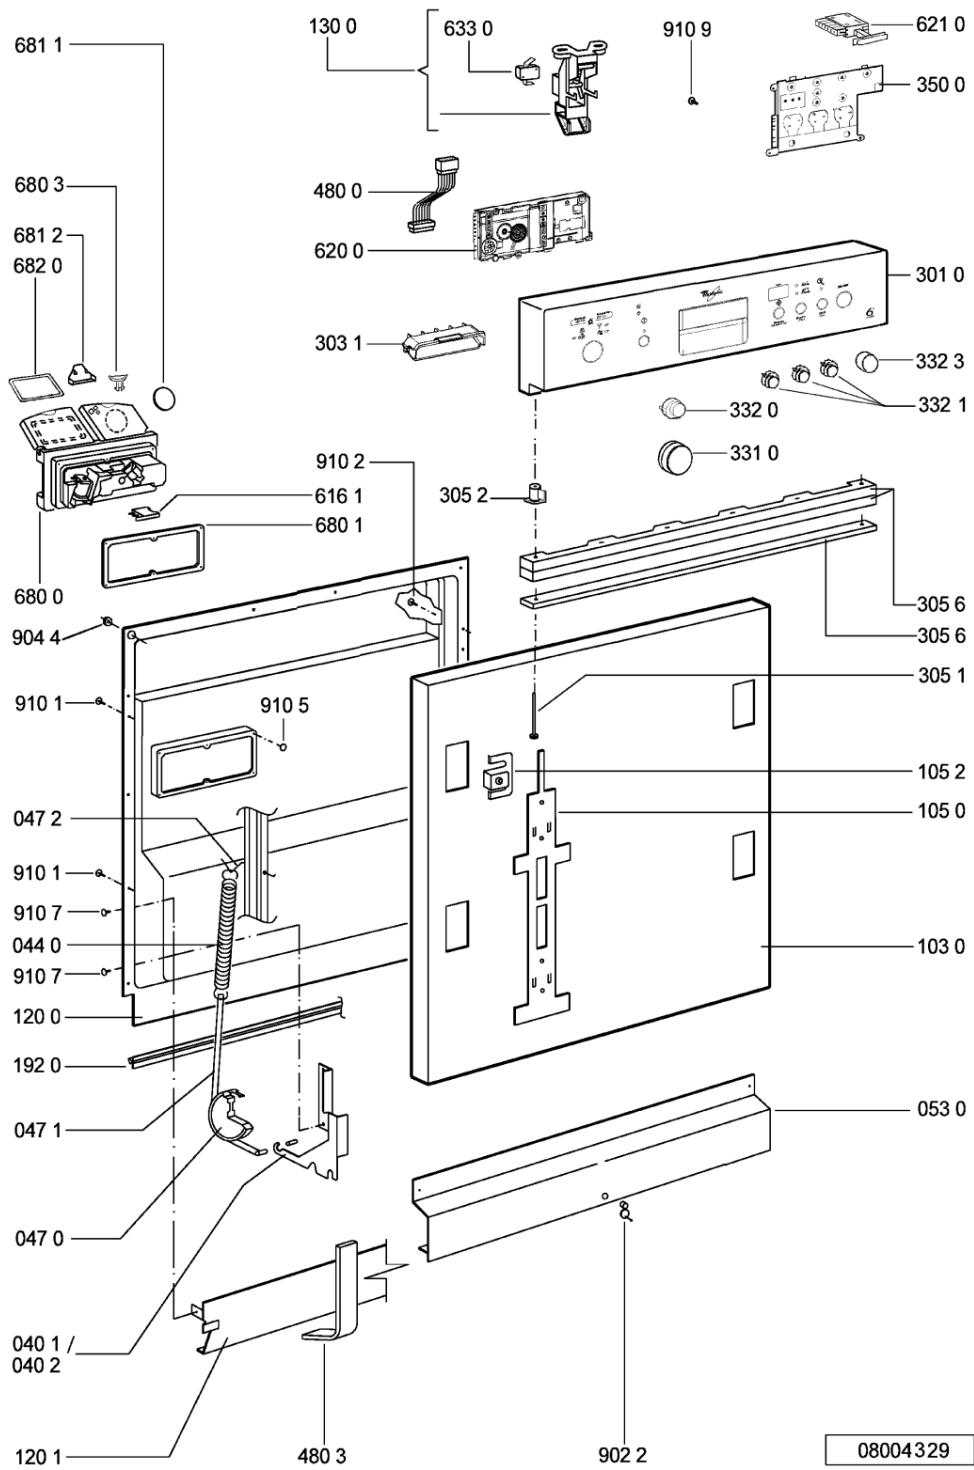

WHR24386

Tavole