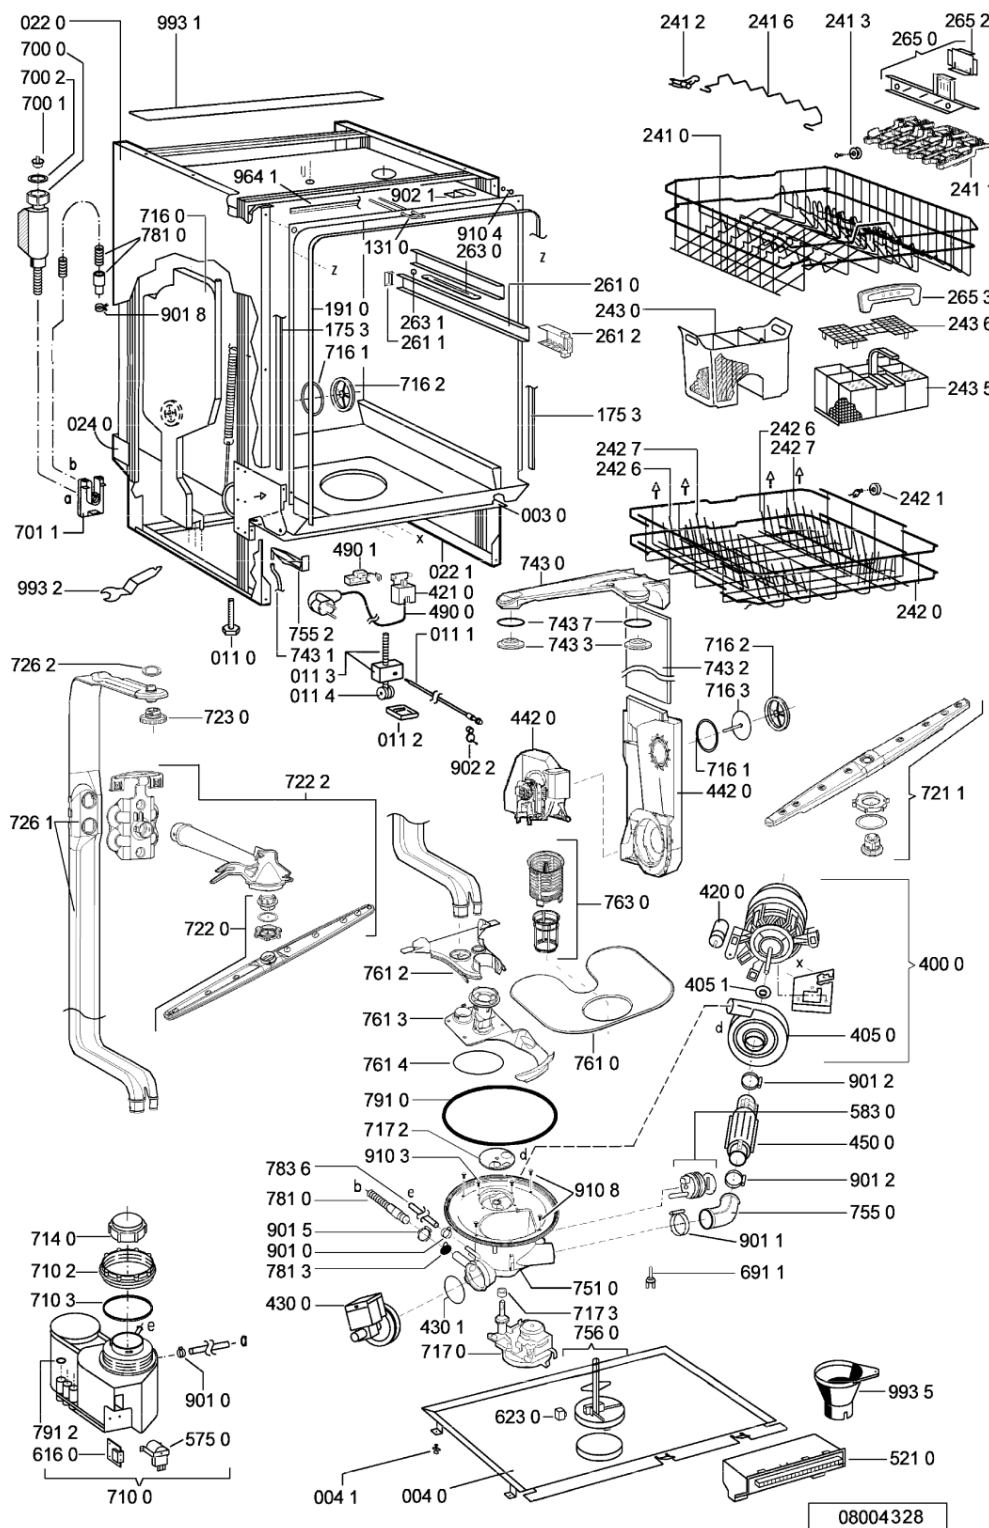

Whirlpool

Sigla Modello:

ADG 8836 IX DISHWASHERS WP
ADG 8836 IX

Codice commerciale:

854288310710
854288310710

KitchenAid

Whirlpool

Hotpoint

Bauknecht

i **INDESIT**

WHR24385

Tavole

08004328

WHR24385

Lista

Ricambi

Rif.	Cod.Ricam	Dal S/N	Al S/N	Sostituto	Descrizione	Notizia	Codice
0030	481244019594 (C00497944)			1 x 481244011455 (C00328008)	traversa ant vasca		
0040	481244018952 (C00328100)			1 x 481244011463 (C00317159)	base raccoglig. raccog		
0041	481240118402 (C00317898)				supporto base raccoglig.		
0110	481250518369 (C00318437)				piedino regolabile		
0111	481252898004 (C00318701)				perno regol. ruota post.		
0112	481252878032 (C00315501)				pattino ruota post.		
0113	481253598054 (C00311494)			1 x 481010195605 (C00323898)	ingranaggio regol. ruota		
0114	481252898001 (C00315507)				ruota posteriore		
0220	481244019398 (C00336326)			1 x 481244011467 (C00316509)	fianco sinistro		
0221	481244019397 (C00336308)			1 x 481244011466 (C00316507)	side panel rightright		
0240	481244010417 (C00497878)			1 x 481244011468 (C00403183)	pannello post. schienale		
0401	481241718774 (C00312272)				cerniera porta sinistra		
0402	481241718773 (C00312358)				cerniera porta destra		
0440	481249238362 (C00311639)				molla tensione porta		
0470	481240448746 (C00311044)				blocchetto frizione porta		
0471	481240118397 (C00311343)			1 x 481240118707 (C00311072)	banda scorrimento		