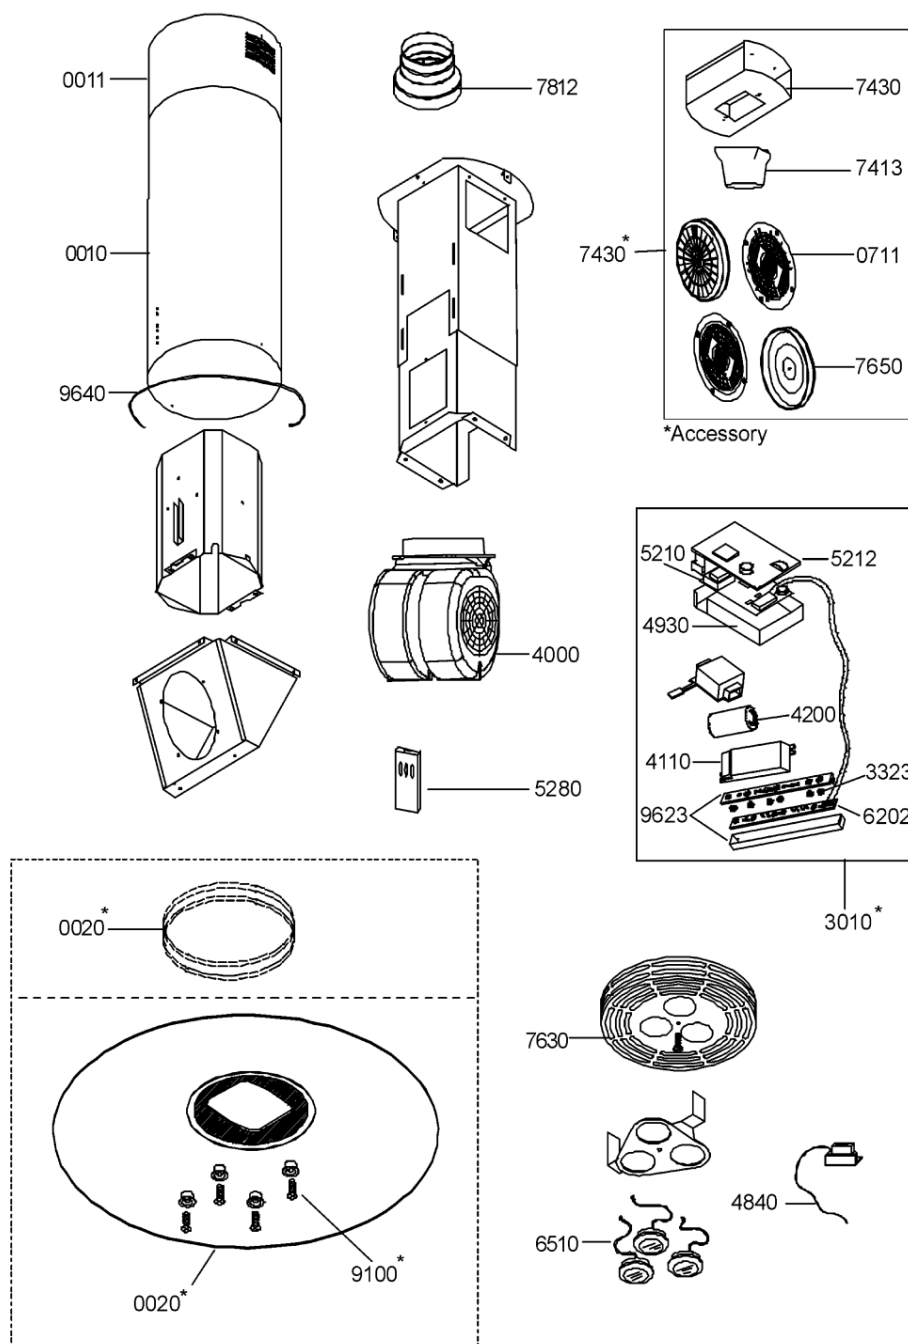

WHR29439

Tavole

1675B