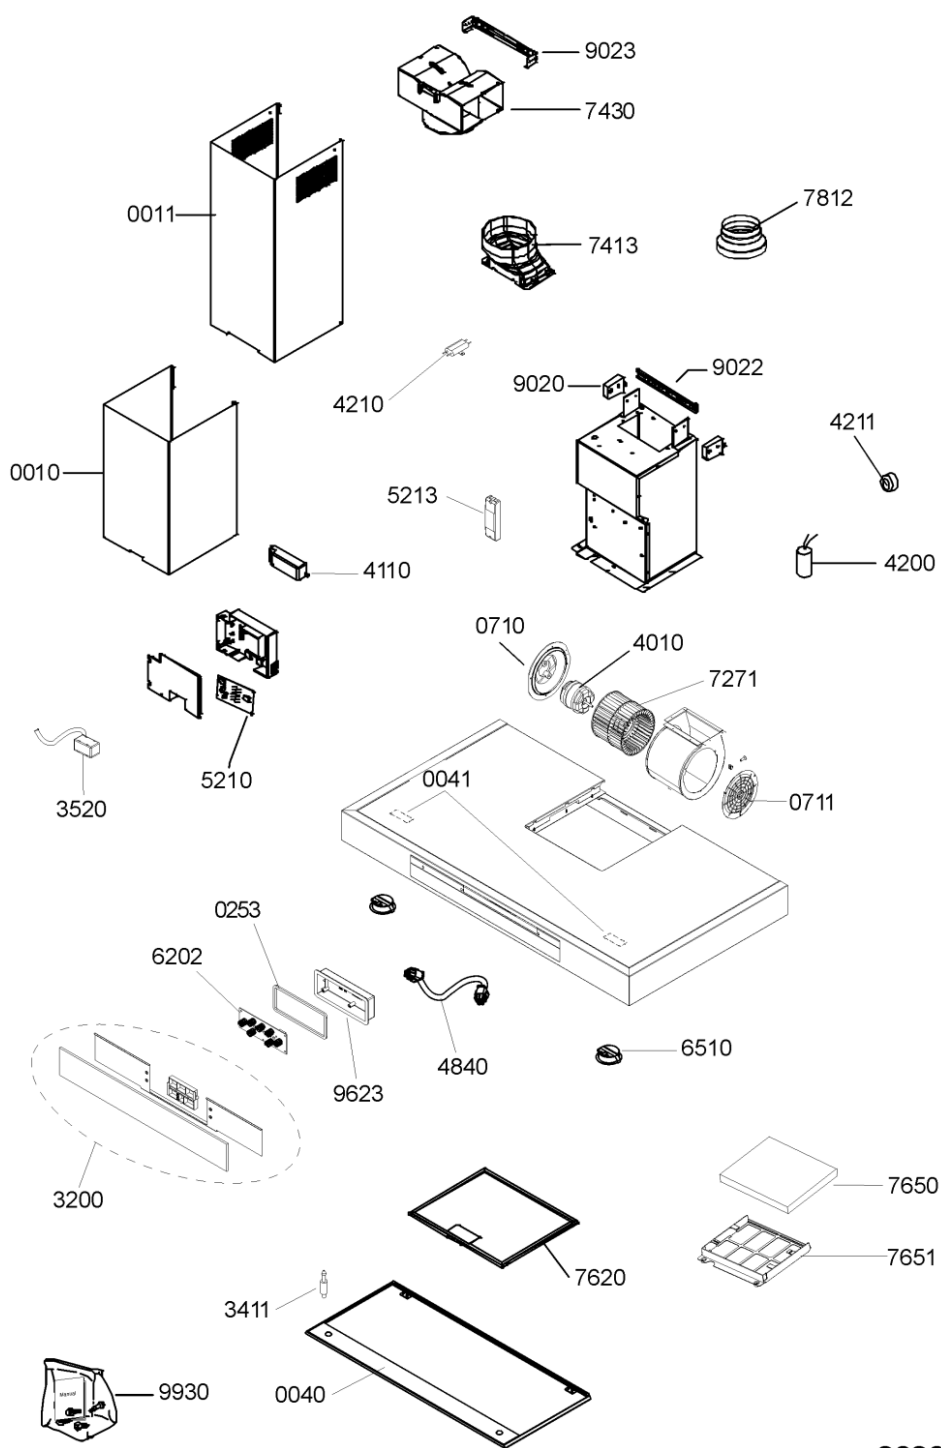

WHR11684

Tavole

2626