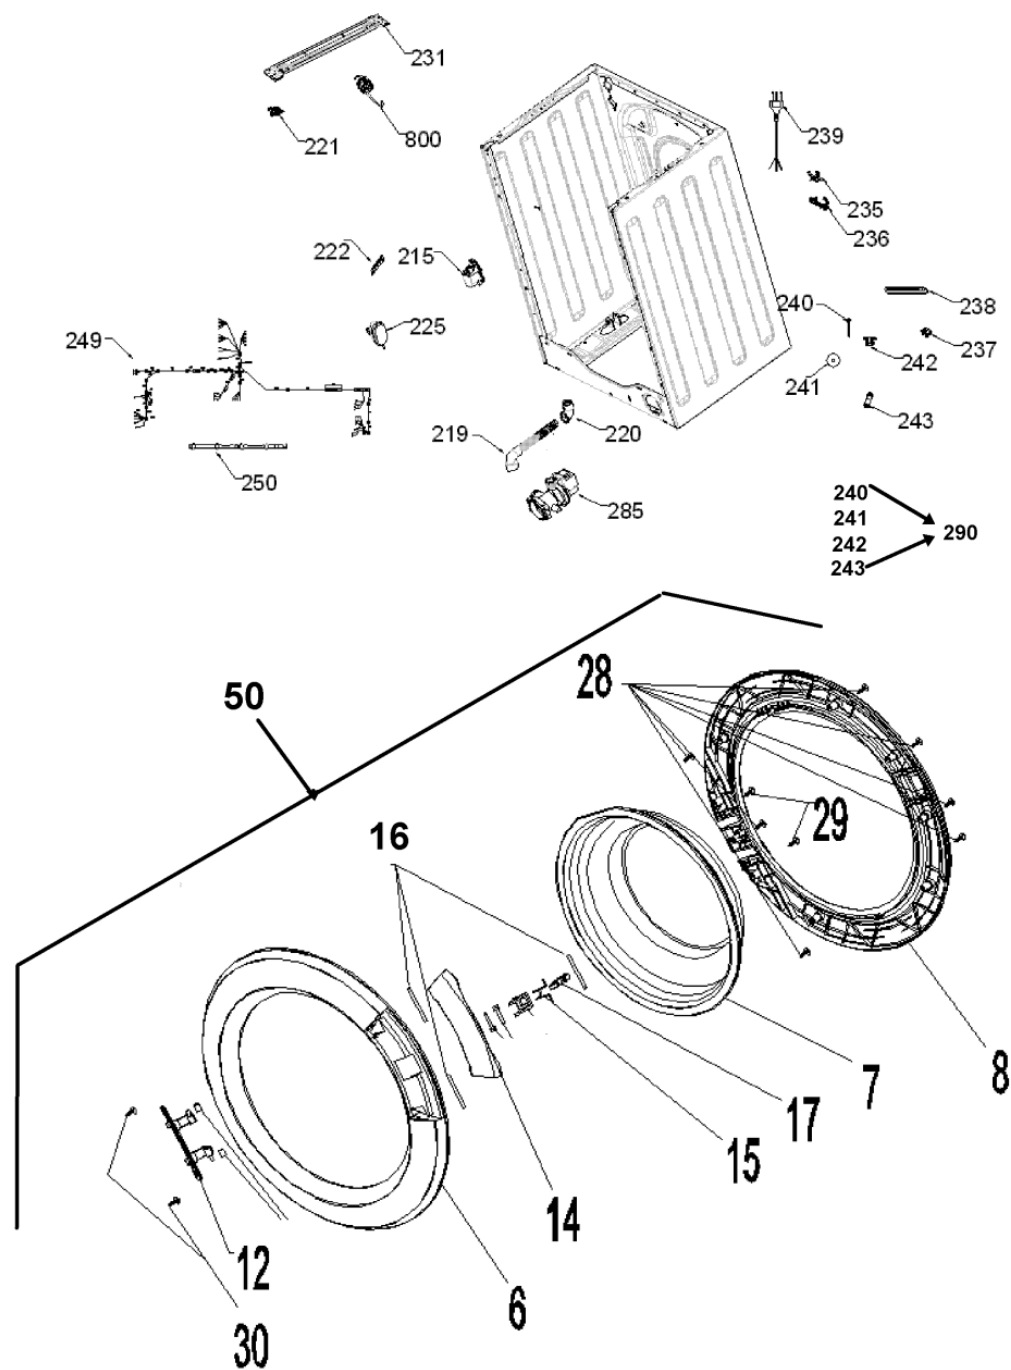

WHR29876

Tavole