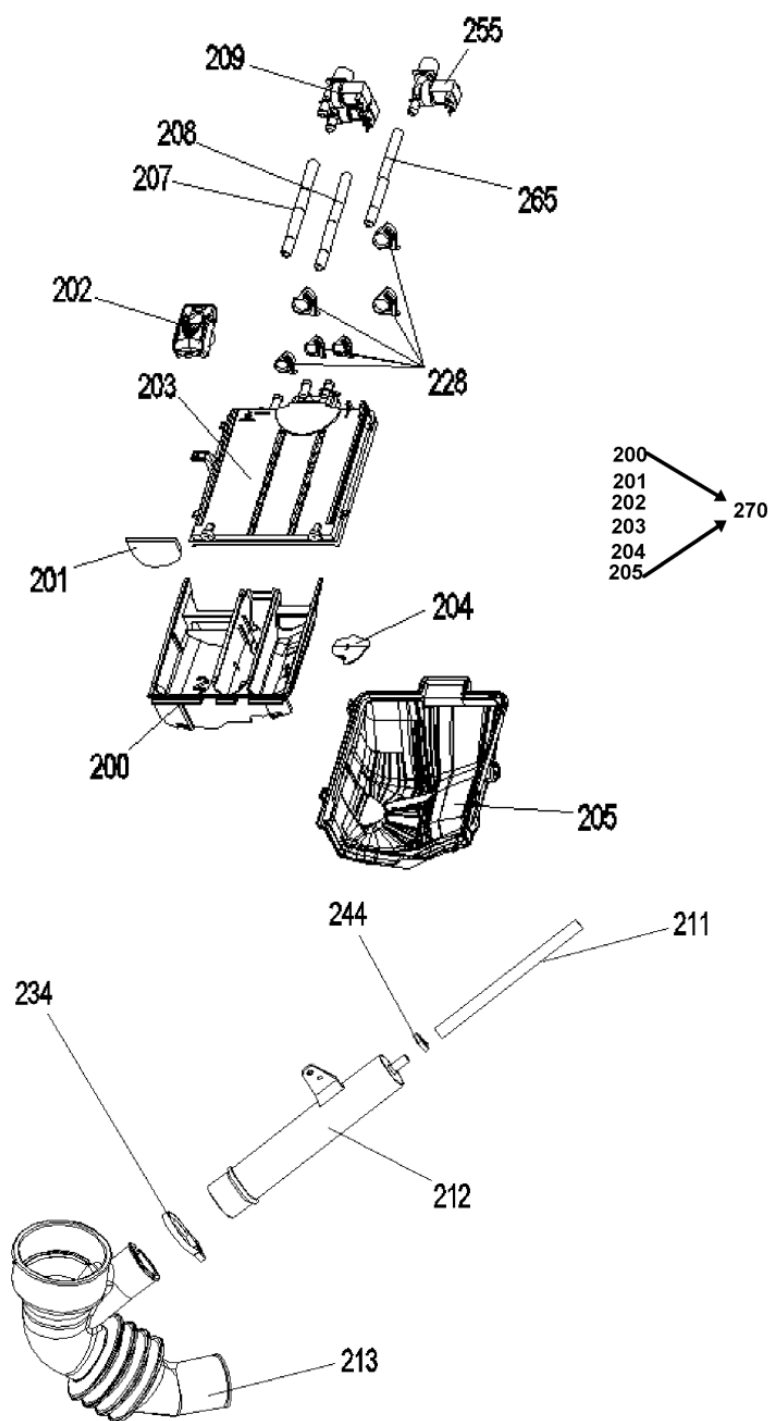

WHR29875

Tavole