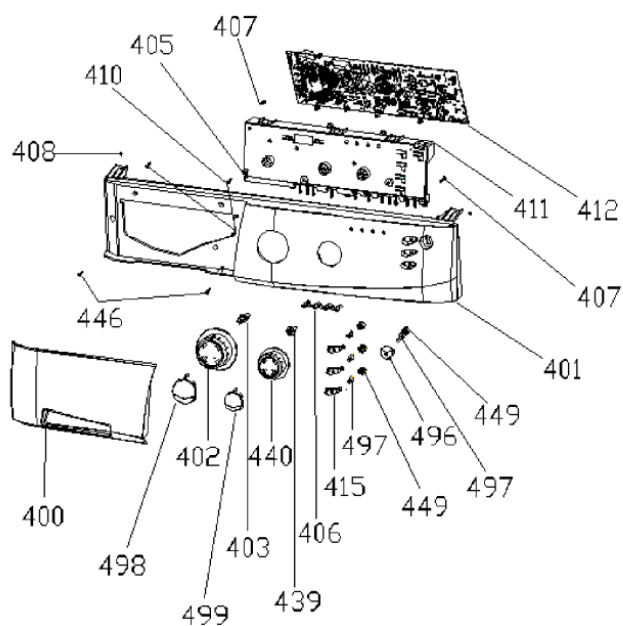

WHR29873

Tavole