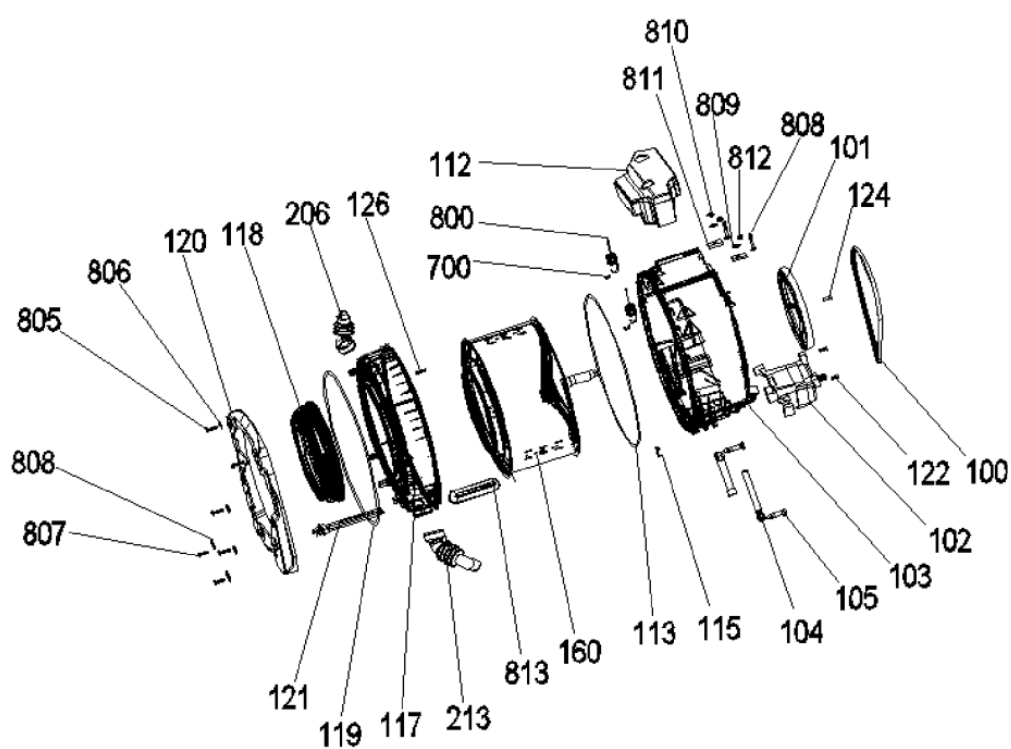

WHR29874

Tavole