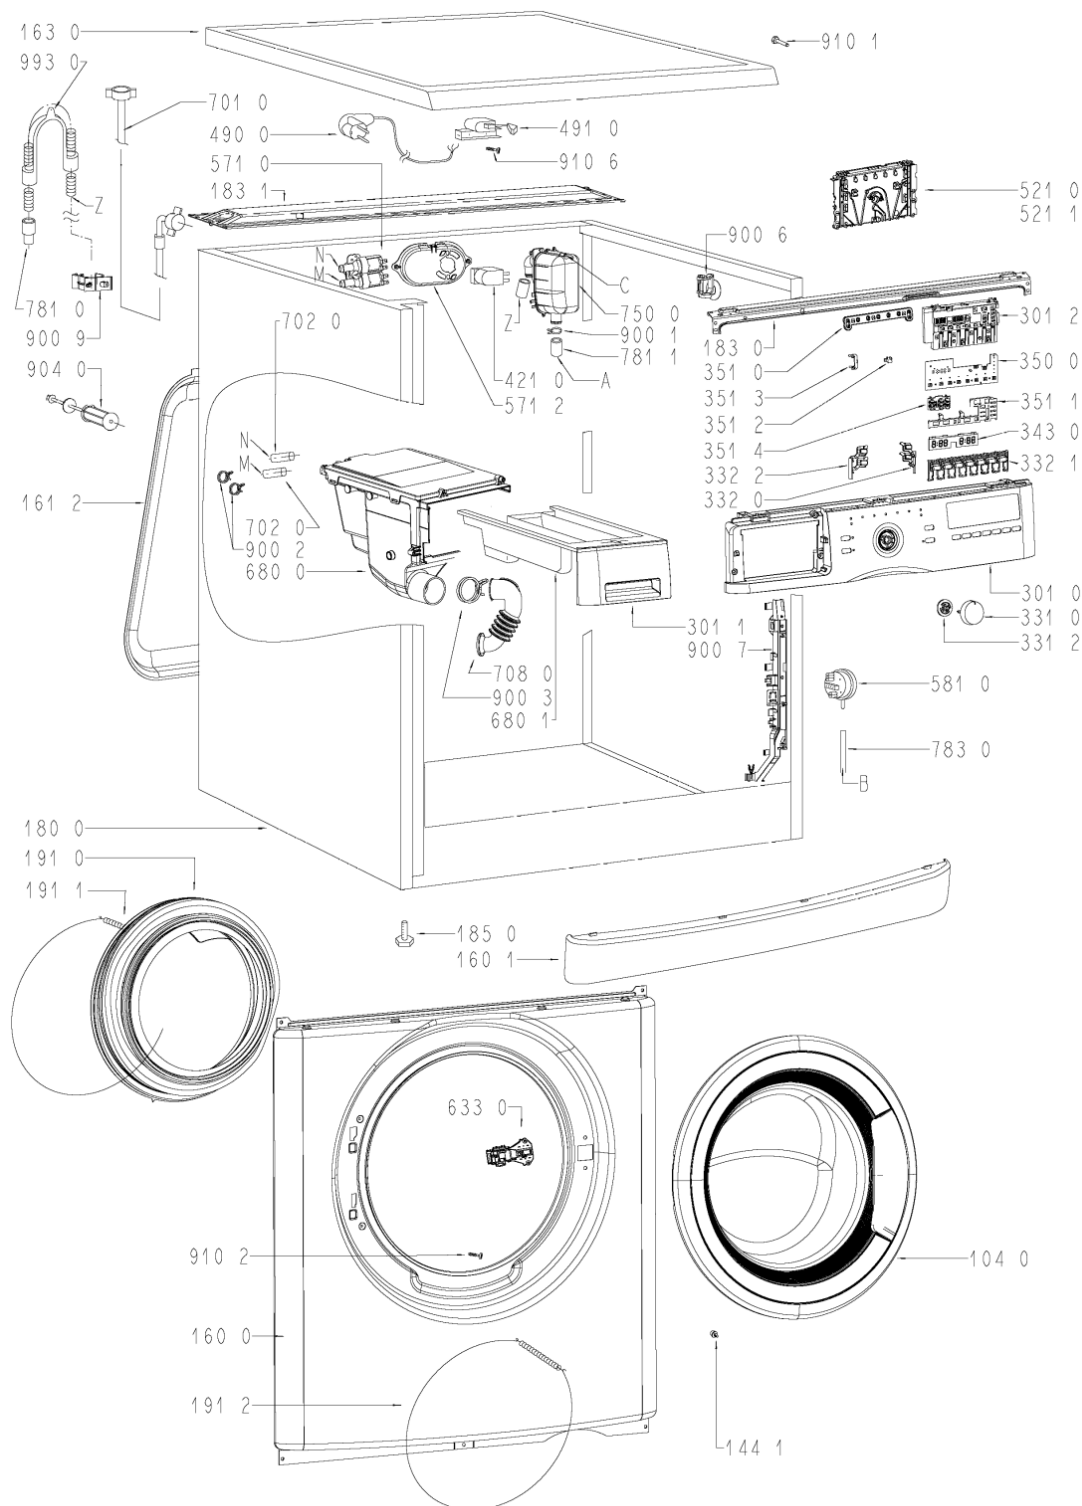

**KitchenAid**

Whirlpool

Hotpoint

**Bauknecht**

**i** INDESIT

WHR06367

Tavole

W10725414

WHR06367

Lista

Ricambi

Rif.	Cod.Ricam	Dal S/N	Al S/N	Sostituto	Descrizione	Notizia	Codice
1040	481010595182 (C00387014)				ass. porta		
1441	481071428351 (C00312553)				fissaggio		
1600	481075043401 (C00311466)				frontale		
1601	481071425791 (C00311894)				zoccolo		
1612	481010668678 (C00325990)				copertur.poster bi		
1630	481010513589 (C00377225)				piano lavoro		
1800	481010634957 (C00387032)			1 x 481010525029 (C00377243)	mobile comp,ueu,383mm		
1810	481252918063 (C00313195)				ammortizzatore u-shape		
1811	481240118413 (C00312274)				supporto ammortizz.		
1820	481010696615 (C00387037)				contrappeso 46 l		
1821	481246689034 (C00312633)				contrappeso inferiore 44/54 l, eureka		
1822	481231039287 (C00314017)				kit montaggio		
1830	481075298451 (C00325587)				supporto mascherina		
1831	481010518267 (C00387042)				traversa		
1850	481010433908 (C00324300)				pedino		
1910	481010720380 (C00377358)				guarn.oblo d300, 48, hp-epdm		

1911	481249218028 (C00312650)		anello fiss. tunnel front vasca	
1912	481249298011 (C00311875)		anello fiss. tunnel/frontale	
2000	481010731671 (C00385716)	1 x C00647787 (488000647787)	vasca 46l/1400	
2230	481010585038 (C00387044)		ferma carico 46 l	
2710	481235818215 (C00310973)		cinghia eureka 1239/j5	
2720	480111100742 (C00320980)		puleggia eur/lr	
3010	481010709281 (C00445658)	1 x 481010556613 (C00441473)	mascherina	n4021h05
3011	481010487637 (C00314435)		maniglia cass.	
3012	481010547562 (C00317539)		squadretta modulo	
3310	481010389396 (C00312750)		manopola timer	
3312	480111100231 (C00312359)		inserto manopola	
3320	481071425341 (C00311013)		tasto	
3321	481071425361 (C00315380)		tasto	
3322	481071425351 (C00312192)		tasto	
3430	481071425741 (C00313008)		display	
3500	481071428481 (C00314012)		modulo	
3510	481213418046 (C00318312)		guida luce	
3511	481071425721 (C00317994)		guida luce op. bd	
3512	481213418047 (C00314404)		guida lampada	