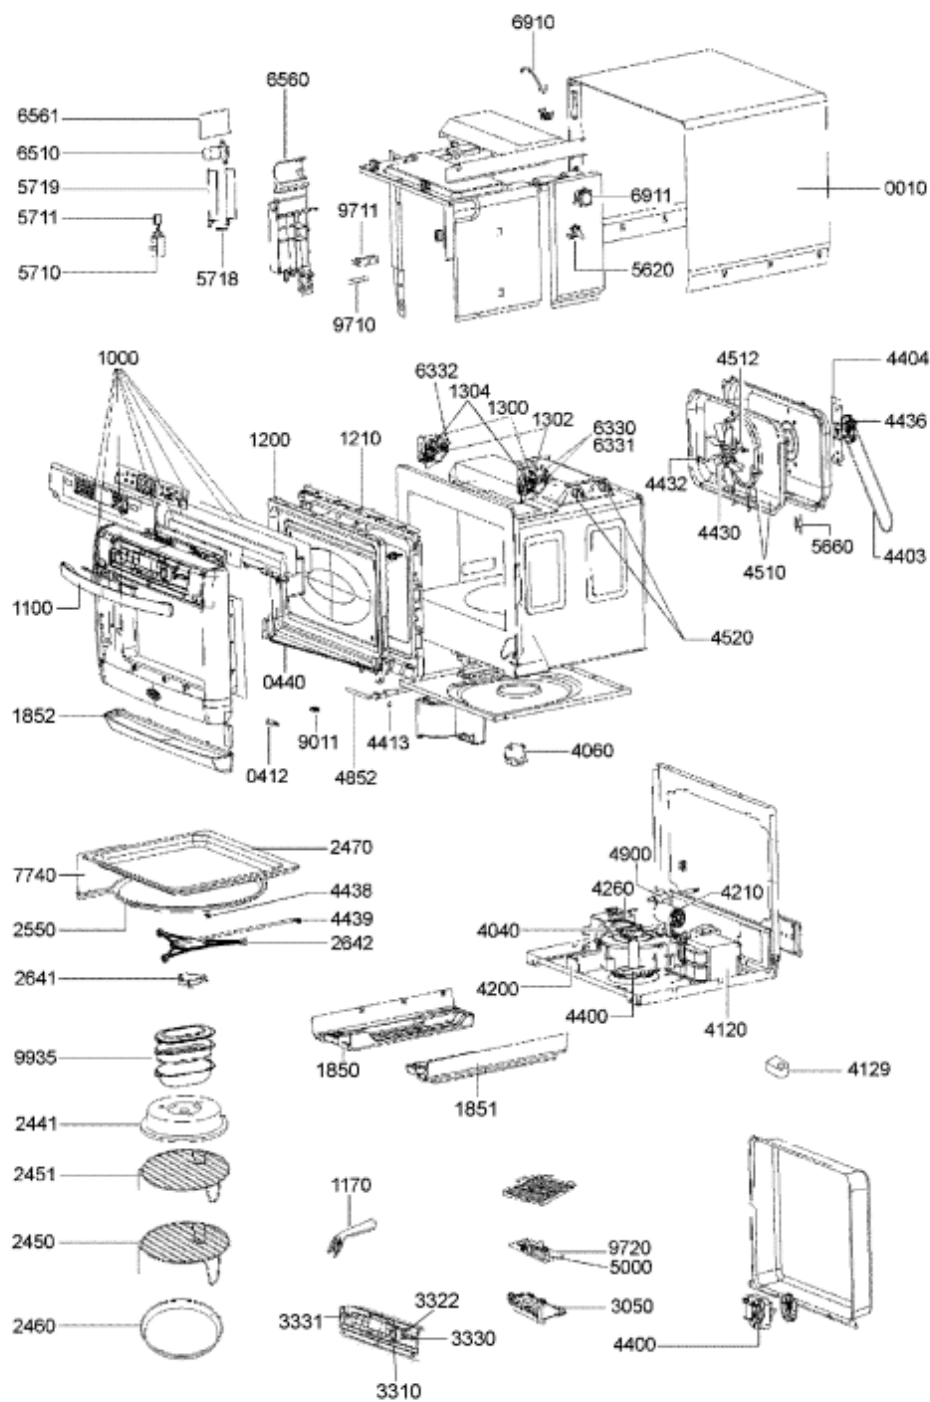

80000952

WHR35214

Lista

Ricambi

Rif.	Cod.Ricam	Dal S/N	Al S/N	Sostituto	Descrizione	Notizia	Codice
0010	480120100298 (C00320600)				mobile		
0412	481241778144 (C00329808)				pin cerniera porta		
0440	480120100106 (C00320519)				molla		
1000	480120100997 (C00321642)				cornice porta ,cpl.		
1100	480120100113 (C00320521)			1 x 482000005235 (C00331940)	maniglia porta		
1170	480120100861 (C00321593)			1 x 482000022365 (C00469613)	maniglia		
1200	481246448203 (C00315440)				controporta		
1210	480120100104 (C00320517)			1 x 482000011774 (C00315852)	cornice porta inner		
1300	481227018041 (C00317315)				supporto switch porta		
1302	481240478944 (C00329257)			1 x 482000013018 (C00334619)	camma plate		
1304	480120100105 (C00320518)				molla interlock		
1850	480120100117 (C00320525)				pedino sl		
1851	480120100118 (C00320526)				pedino sl		
1852	480120100116 (C00320524)				zoccolo sl		
2441	481246688986 (C00331543)				plastic cover mwo		
2450	481246678434 (C00330981)				griglia grill (bassa)		