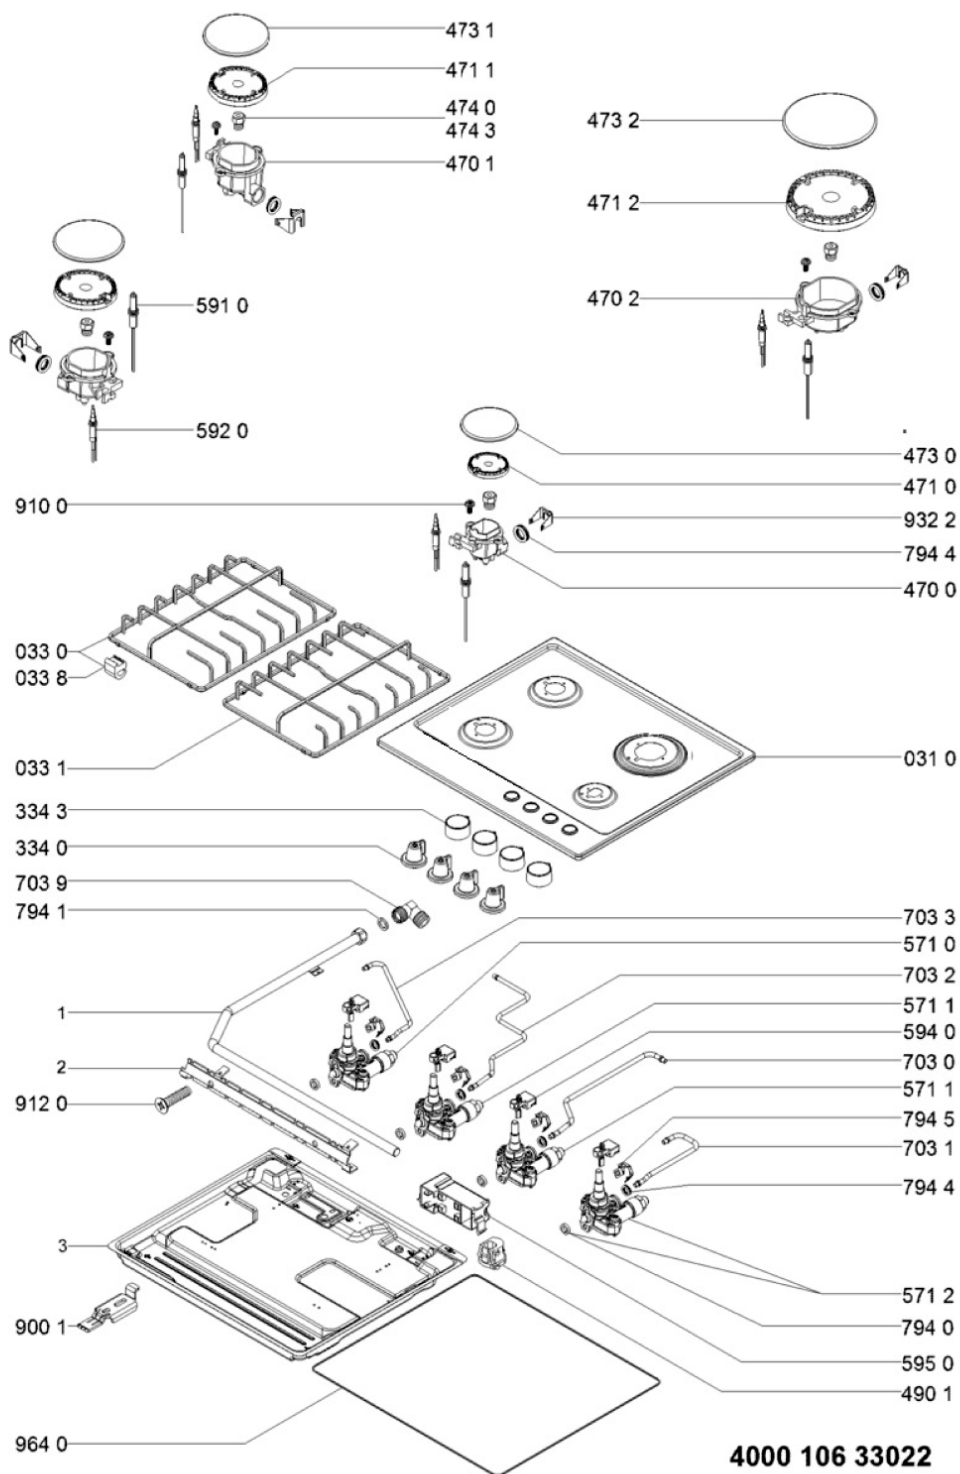

**KitchenAid**

Whirlpool

Hotpoint

**Bauknecht**

**i** INDESIT

10633022A

Tavole

10633022A

Lista Ricambi

Rif.	Cod.Ricam	Dal S/N	Al S/N	Sostituto	Descrizione	Notizia	Codice
000 1	C00500622 (488000500622)				rampa thor flat ct 60cm		
000 3	C00502204 (488000502204)				cassettoni piani incasso th60 rap		
031 0	C00319395 (481246228718)				tappo sede fori coperchio		
0310	C00721826 (488000721826)				pino cottura thor flat gas 4b ct 60cm		
033 0	C00500645 (488000500645)				griglia sinistra rod iron thor 60 c2016		
033 1	C00500646 (488000500646)				griglia destra rod iron thor 60 c2016		
0338	C00721816 (488000721816)				gommino griglia		
3343	C00738261 (488000738261)				manopola-thor flat assy silver 38mm		
3343	C00526248 (488000526248)				guarnizione manopola whp		
470 0	C00325703 (481010619731)				portainietto a		
470 1	C00325704 (481010619741)				portainietto sr		
470 2	C00381796 (481010619736)				ass.cop.rap+ug.g20/20 qfix		
471 0	C00325714 (481010621283)				bruciatore a he		
471 1	C00317889 (481010621284)				bruciatore sr he		
471 2	C00313900 (481010621285)				bruciatore r he		
473 0	C00381899 (481010611919)				cappello ausiliario nero		
473 1	C00381901 (481010611924)				cappello semirapido nero		

10633022A

Lista Ricambi

Rif.	Cod.Ricam	Dal S/N	Al S/N	Sostituto	Descrizione	Notizia	Codice
7941	C00010506 (482000025938)				guarnizione portagomma (70531)		
900 1	C00503343 (488000503343)				vite autofilettante 4.225		
900 1	C00314607 (481240118823)				staffa fissaggio piano		
932 2	C00322347 (480121103657)				clip fiss.tubo-coppa		
964 0	C00381903 (488000381903)				guarnizione piano		
9999	C00480776 (488000480776)				cavo alimentazione 1.3m		