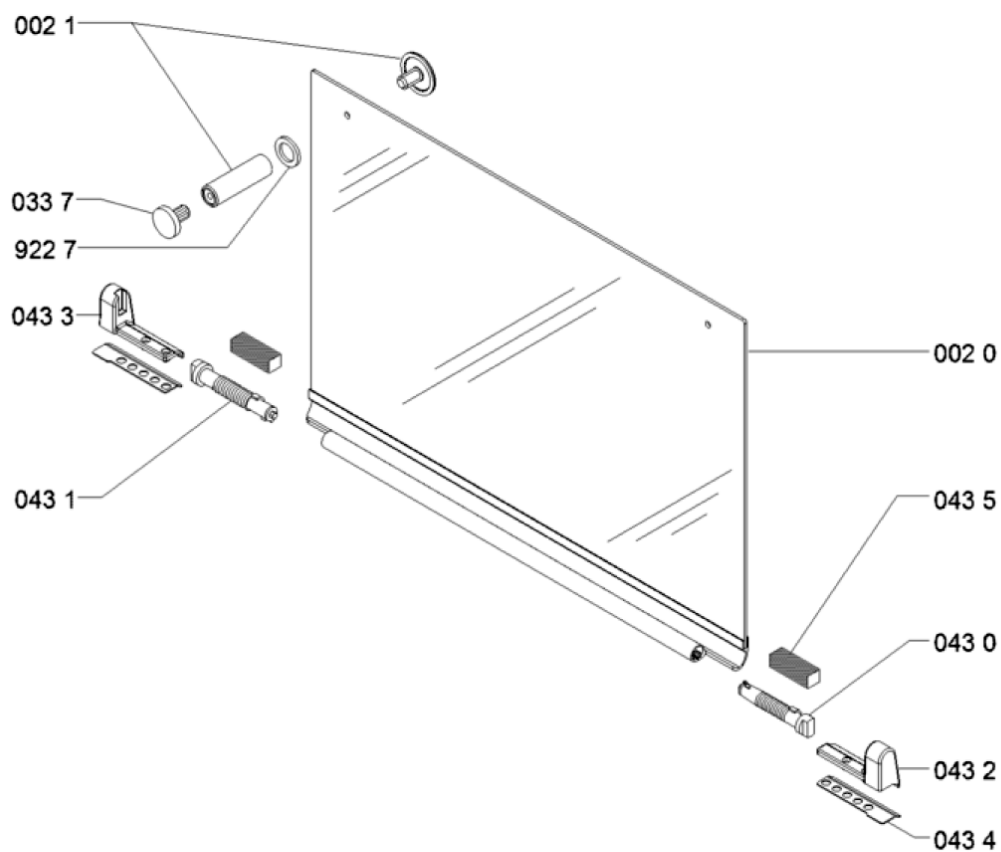

10633022A

Lista Ricambi

Rif.	Cod.Ricam	Dal S/N	Al S/N	Sostituto	Descrizione	Notizia	Codice
7941	C00010506 (482000025938)				guarnizione portagomma (70531)		
900 1	C00503343 (488000503343)				vite autofilettante 4.225		
900 1	C00314607 (481240118823)				staffa fissaggio piano		
932 2	C00322347 (480121103657)				clip fiss.tubo-coppa		
964 0	C00381903 (488000381903)				guarnizione piano		
9999	C00480776 (488000480776)				cavo alimentazione 1.3m		

VETH60I

Tavole

LID OPTIONAL