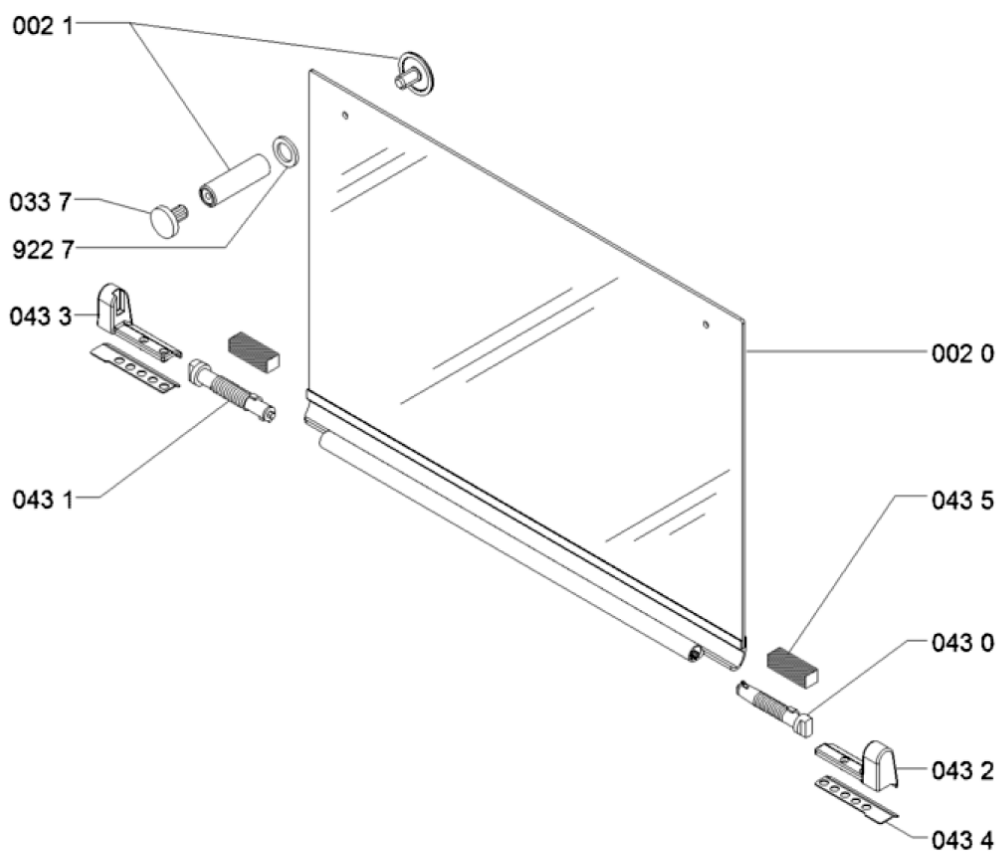

VETH60I

Tavole

LID OPTIONAL