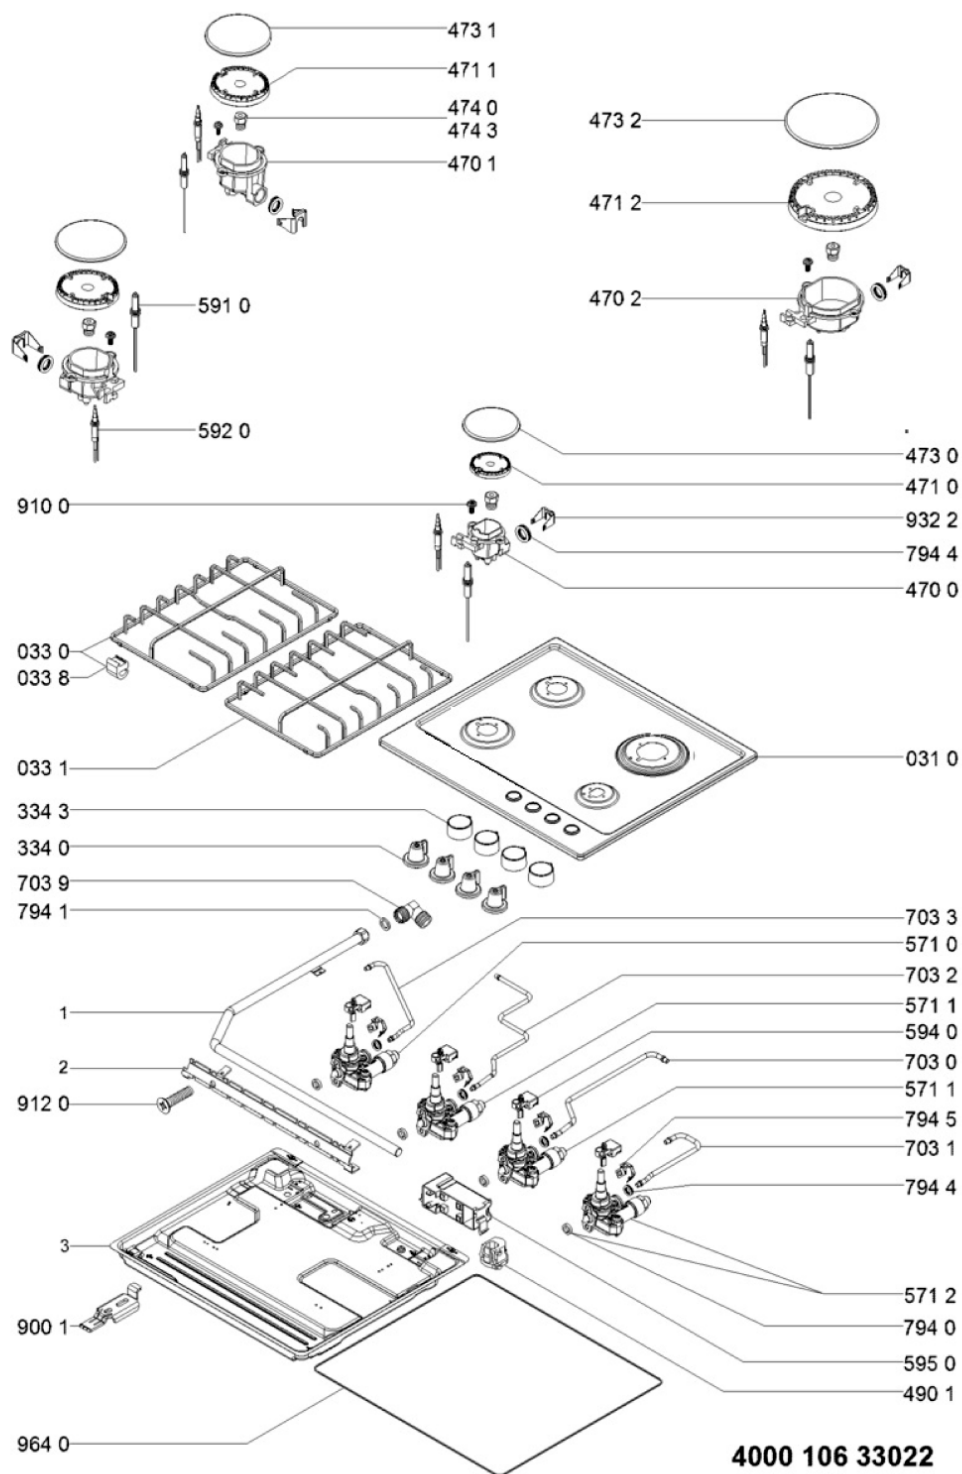

Whirlpool

Sigla Modello:

TGML 650 NB

TGML 650 NB

Codice commerciale:

869991636370

859991636370

F163637

KitchenAid

Whirlpool

Hotpoint

Bauknecht

i INDESIT

10633022A

Tavole

10633022A

Lista Ricambi

Rif.	Cod.Ricam	Dal S/N	Al S/N	Sostituto	Descrizione	Notizia	Codice
000 1	C00500622 (488000500622)				rampa thor flat ct 60cm		
000 3	C00502204 (488000502204)				cassettoni piani incasso th60 rap		
0099	C00629901 (488000629901)				cavo alimentazione no spina l=1250		
031 0	C00319395 (481246228718)				tappo sede fori coperchio		
0310	C00738461 (488000738461)				pino cottura thor flat 40 (an) whirlpool		
033 0	C00500645 (488000500645)				griglia sinistra rod iron thor 60 c2016		
033 1	C00500646 (488000500646)				griglia destra rod iron thor 60 c2016		
0338	C00721816 (488000721816)				gommino griglia		
3343	C00526248 (488000526248)				guarnizione manopola whp		
3343	C00738460 (488000738460)				manopola-thor flat,black,38mm		
470 0	C00325703 (481010619731)				portainietto a		
470 1	C00325704 (481010619741)				portainietto sr		
470 2	C00381796 (481010619736)				ass.cop.rap+ug.g20/20 qfix		
471 0	C00325714 (481010621283)				bruciatore a he		
471 1	C00317889 (481010621284)				bruciatore sr he		
471 2	C00313900 (481010621285)				bruciatore r he		
473 0	C00381899 (481010611919)				cappellotto ausiliario nero		

10633022A

Lista Ricambi

Rif.	Cod.Ricam	Dal S/N	Al S/N	Sostituto	Descrizione	Notizia	Codice
794 5	C00324905 (481010595118)				fascetta tubo/valvola		
7941	C00010506 (482000025938)				guarnizione portagomma (70531)		
900 1	C00503343 (488000503343)				vite autofilettante 4.225		
900 1	C00314607 (481240118823)				staffa fissaggio piano		
932 2	C00322347 (480121103657)				clip fiss.tubo-coppa		
964 0	C00381903 (488000381903)				guarnizione piano		