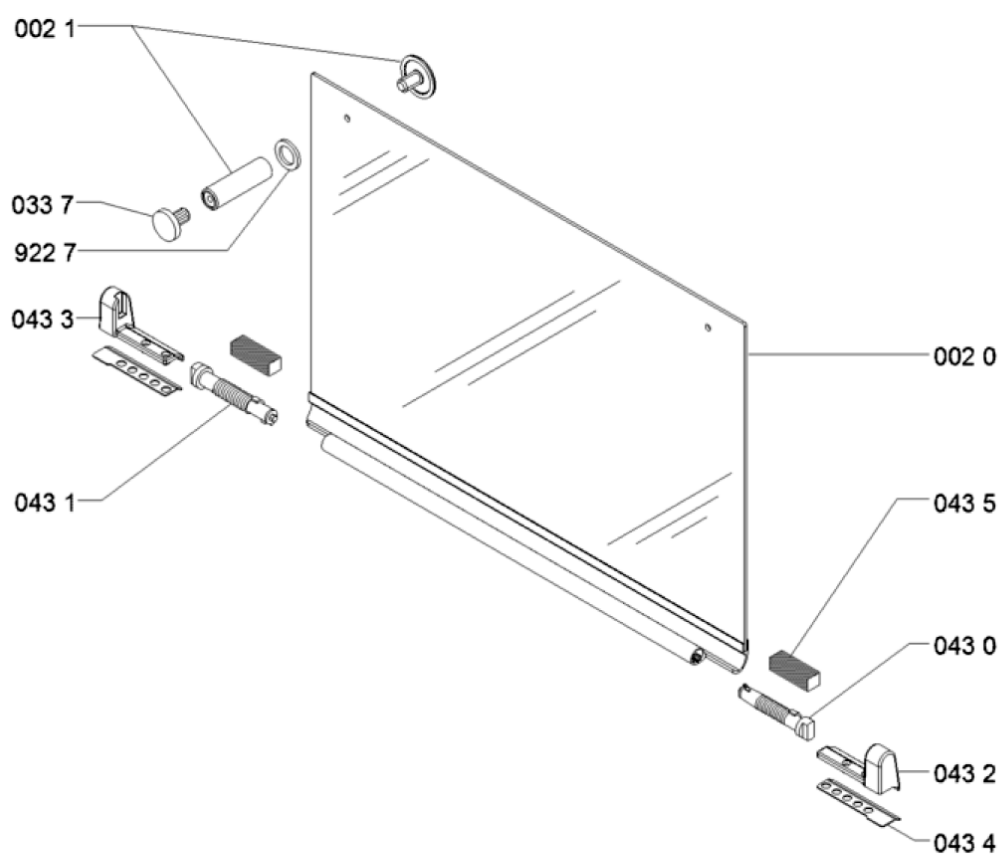

VETH60I

Tavole

LID OPTIONAL