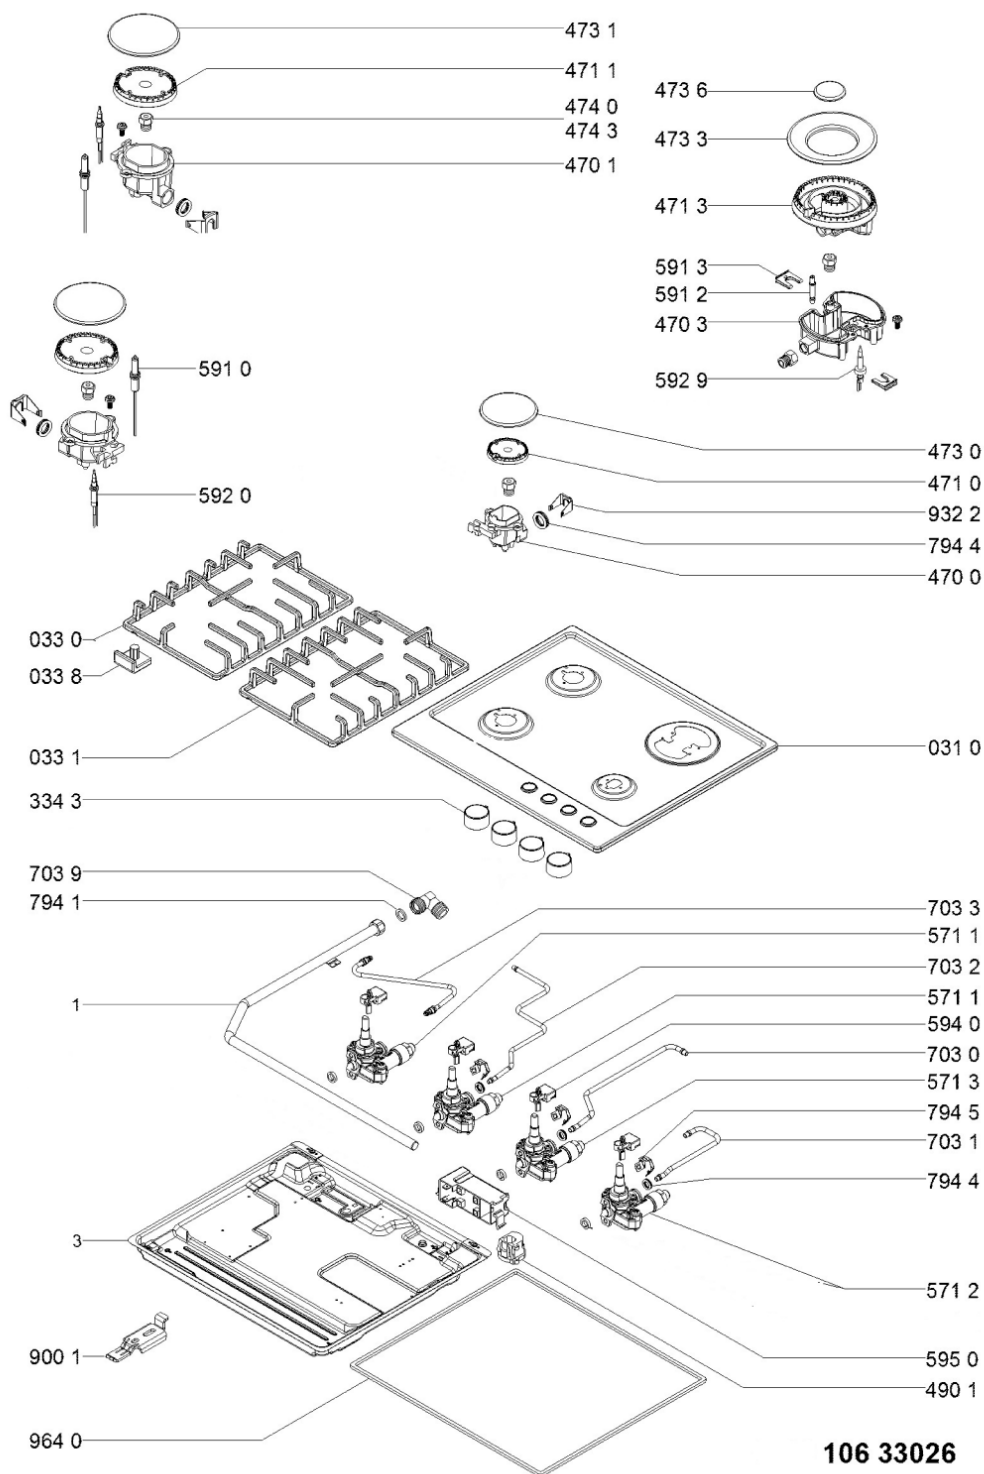

Whirlpool

Sigla Modello:

TGML 651 IX

TGML 651 IX

Codice commerciale:

869991636150

859991636150

F163615

KitchenAid

Whirlpool

Hotpoint

Bauknecht

i INDESIT

10633026

Tavole

106 33026

10633026

Lista Ricambi

Rif.	Cod.Ricam	Dal S/N	Al S/N	Sostituto	Descrizione	Notizia	Codice
0001	C00500622 (488000500622)				rampa thor flat ct 60cm		
0003	C00500623 (488000500623)				cassettone th60 mw r1 sep.0309q		
0310	C00319395 (481246228718)				tappo sede fori coperchio		
0310	C00714482 (488000714482)				piano cottura-thor flat gas 4b ct mw		
0330	C00500645 (488000500645)				griglia sinistra rod iron thor 60 c2016		
0331	C00500646 (488000500646)				griglia destra rod iron thor 60 c2016		
0338	480121104575 (C00322482)				gommino		
0338	480121104576 (C00322483)				gommino		
0999	C00503343 (488000503343)				vite autofilettante 4.225		
3343	C00738261 (488000738261)				manopola-thor flat assy silver 38mm		
3343	C00526248 (488000526248)				guarnizione manopola whp		
4700	C00325703 (481010619731)				portainietto a		
4701	C00325704 (481010619741)				portainietto sr		
4703	C00323988 (481010368604)				portainietto mwk		
4711	C00325714 (481010621283)				bruciatore a he		
4711	C00317889 (481010621284)				bruciatore sr he		
4713	C00313733 (480121100582)				corpo bruciator mwk		

10633026

Lista Ricambi

Rif.	Cod.Ricam	Dal S/N	Al S/N	Sostituto	Descrizione	Notizia	Codice
7033	C00500621 (488000500621)				tubo ant. sx thor		
7039	C00381300 (488000381300)				tubo curvo raccordo gomito 1/2x1/2		
7941	C00010506 (482000025938)				guarnizione portagomma (70531)		
7944	C00325047 (481010532151)				guarnizione gas tubo		
7945	C00322347 (480121103657)				clip fiss.tubo-coppa		
9001	C00314607 (481240118823)				staffa fissaggio piano		
9322	C00324905 (481010595118)				fascetta tubo/valvola		
9640	C00381903 (488000381903)				guarnizione piano		
9999	C00480776 (488000480776)				cavo alimentazione 1.3m		
9999	C00763989 (488000763989)				kit ugelli g25.1 25 tgml 651		