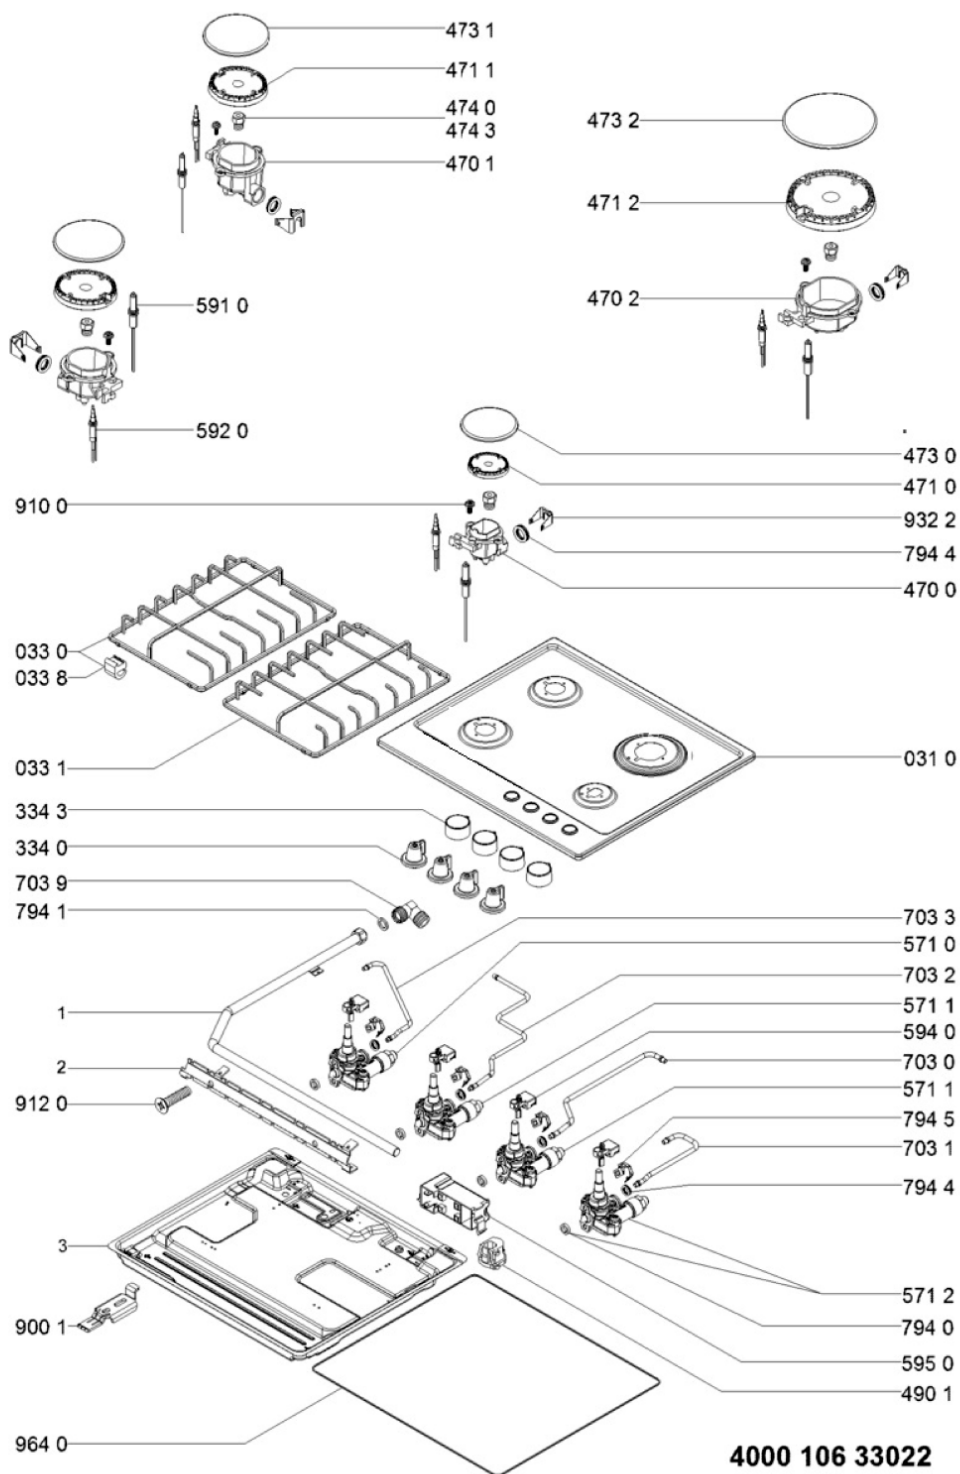

Whirlpool

Sigla Modello:

TGML 660 NB

TGML 660 NB

Codice commerciale:

869991636360

859991636360

F163636

KitchenAid

Whirlpool

Hotpoint

Bauknecht

i INDESIT

10633022A

Tavole

10633022A

Lista Ricambi

Rif.	Cod.Ricam	Dal S/N	Al S/N	Sostituto	Descrizione	Notizia	Codice
000 1	C00500622 (488000500622)				rampa thor flat ct 60cm		
000 2	C00501757 (488000501757)				supporto rampa thor ct 73cm		
000 3	C00502204 (488000502204)				cassettoni piani incasso th60 rap		
0099	C00629901 (488000629901)				cavo alimentazione no spina l=1250		
031 0	C00319395 (481246228718)				tappo sede fori coperchio		
0310	C00738461 (488000738461)				pino cottura thor flat 40 (an) whirlpool		
0330	C00624310 (488000624310)				griglia sinistra thor mat dci gam		
0331	C00624309 (488000624309)				griglia destra thor mat dci gam		
3343	C00526248 (488000526248)				guarnizione manopola whp		
3343	C00738460 (488000738460)				manopola-thor flat,black,38mm		
470 0	C00325703 (481010619731)				portainietto a		
470 1	C00325704 (481010619741)				portainietto sr		
470 2	C00381796 (481010619736)				ass.cop.rap+ug.g20/20 qfix		
471 0	C00325714 (481010621283)				bruciatore a he		
471 1	C00317889 (481010621284)				bruciatore sr he		
471 2	C00313900 (481010621285)				bruciatore r he		
4730	C00325658 (481010611920)				cappello aux, nero opaco		

10633022A

Lista Ricambi

Rif.	Cod.Ricam	Dal S/N	Al S/N	Sostituto	Descrizione	Notizia	Codice
7030	C00635165 (488000635165)				tubo post. destro th flat 6		
794 4	C00325047 (481010532151)				guarnizione gas tubo		
794 5	C00324905 (481010595118)				fascetta tubo/valvola		
7941	C00010506 (482000025938)				guarnizione portagomma (70531)		
900 1	C00503343 (488000503343)				vite autofilettante 4.225		
900 1	C00314607 (481240118823)				staffa fissaggio piano		
932 2	C00322347 (480121103657)				clip fiss.tubo-coppa		
964 0	C00381903 (488000381903)				guarnizione piano		