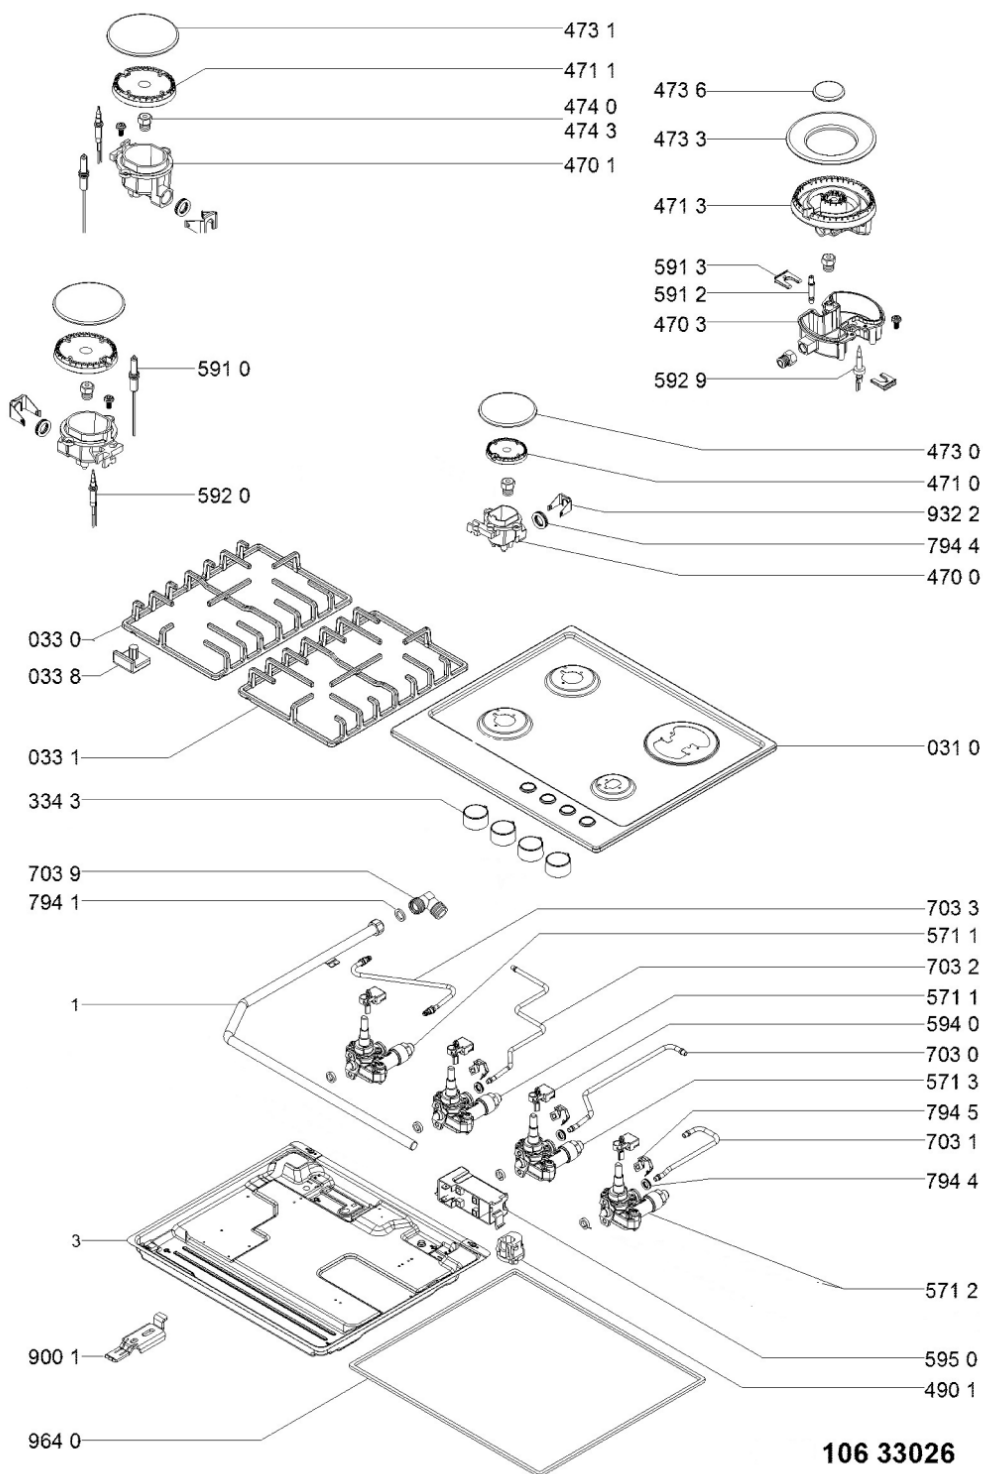

# Whirlpool

Sigla Modello:

**TGML 661 IX**

**TGML 661 IX**

Codice commerciale:

**869991635790**

**859991635790**

**F163579**

**KitchenAid**

Whirlpool

Hotpoint

**Bauknecht**

**i** INDESIT

10633026

Tavole

106 33026

10633026

Lista Ricambi

Rif.	Cod.Ricam	Dal S/N	Al S/N	Sostituto	Descrizione	Notizia	Codice
0001	C00500622 (488000500622)				rampa thor flat ct 60cm		
0003	C00500623 (488000500623)				cassettone th60 mw r1 sep.0309q		
0310	C00714482 (488000714482)				piano cottura-thor flat gas 4b ct mw		
0310	C00319395 (481246228718)				tappo sede fori coperchio		
0330	C00624310 (488000624310)				griglia sinistra thor mat dci gam		
0331	C00624309 (488000624309)				griglia destra thor mat dci gam		
0338	480121104576 (C00322483)				gommino		
0338	480121104575 (C00322482)				gommino		
0999	C00503343 (488000503343)				vite autofilettante 4.225		
3343	C00738261 (488000738261)				manopola-thor flat assy silver 38mm		
3343	C00526248 (488000526248)				guarnizione manopola whp		
4700	C00325703 (481010619731)				portainiettore a		
4701	C00325704 (481010619741)				portainiettore sr		
4703	C00323988 (481010368604)				portainiettore mwk		
4711	C00325714 (481010621283)				bruciatore a he		
4711	C00317889 (481010621284)				bruciatore sr he		
4713	C00313733 (480121100582)				corpo bruciator mwk		

10633026

Lista Ricambi

Rif.	Cod.Ricam	Dal S/N	Al S/N	Sostituto	Descrizione	Notizia	Codice
7032	C00500620 (488000500620)				tubo gas tubo post. sx		
7033	C00500621 (488000500621)				tubo ant. sx thor		
7039	C00381300 (488000381300)				tubo curvo raccordo gomito 1/2x1/2		
7941	C00010506 (482000025938)				guarnizione portagomma (70531)		
7944	C00325047 (481010532151)				guarnizione gas tubo		
7945	C00322347 (480121103657)				clip fiss.tubo-coppa		
9001	C00314607 (481240118823)				staffa fissaggio piano		
9322	C00324905 (481010595118)				fascetta tubo/valvola		
9640	C00381903 (488000381903)				guarnizione piano		
9999	C00480776 (488000480776)				cavo alimentazione 1.3m		