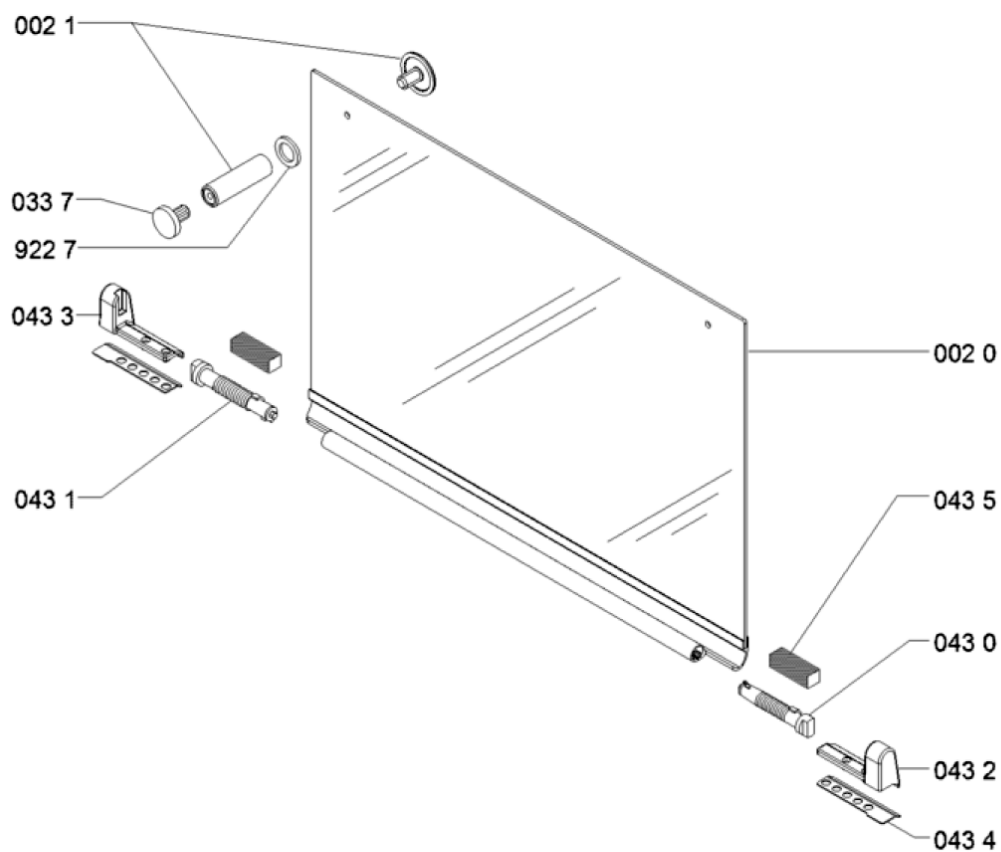

10633026

Lista Ricambi

Rif.	Cod.Ricam	Dal S/N	Al S/N	Sostituto	Descrizione	Notizia	Codice
7032	C00500620 (488000500620)				tubo gas tubo post. sx		
7033	C00500621 (488000500621)				tubo ant. sx thor		
7039	C00381300 (488000381300)				tubo curvo raccordo gomito 1/2x1/2		
7941	C00010506 (482000025938)				guarnizione portagomma (70531)		
7944	C00325047 (481010532151)				guarnizione gas tubo		
7945	C00322347 (480121103657)				clip fiss.tubo-coppa		
9001	C00314607 (481240118823)				staffa fissaggio piano		
9322	C00324905 (481010595118)				fascetta tubo/valvola		
9640	C00381903 (488000381903)				guarnizione piano		
9999	C00480776 (488000480776)				cavo alimentazione 1.3m		

VETH60I

Tavole

LID OPTIONAL