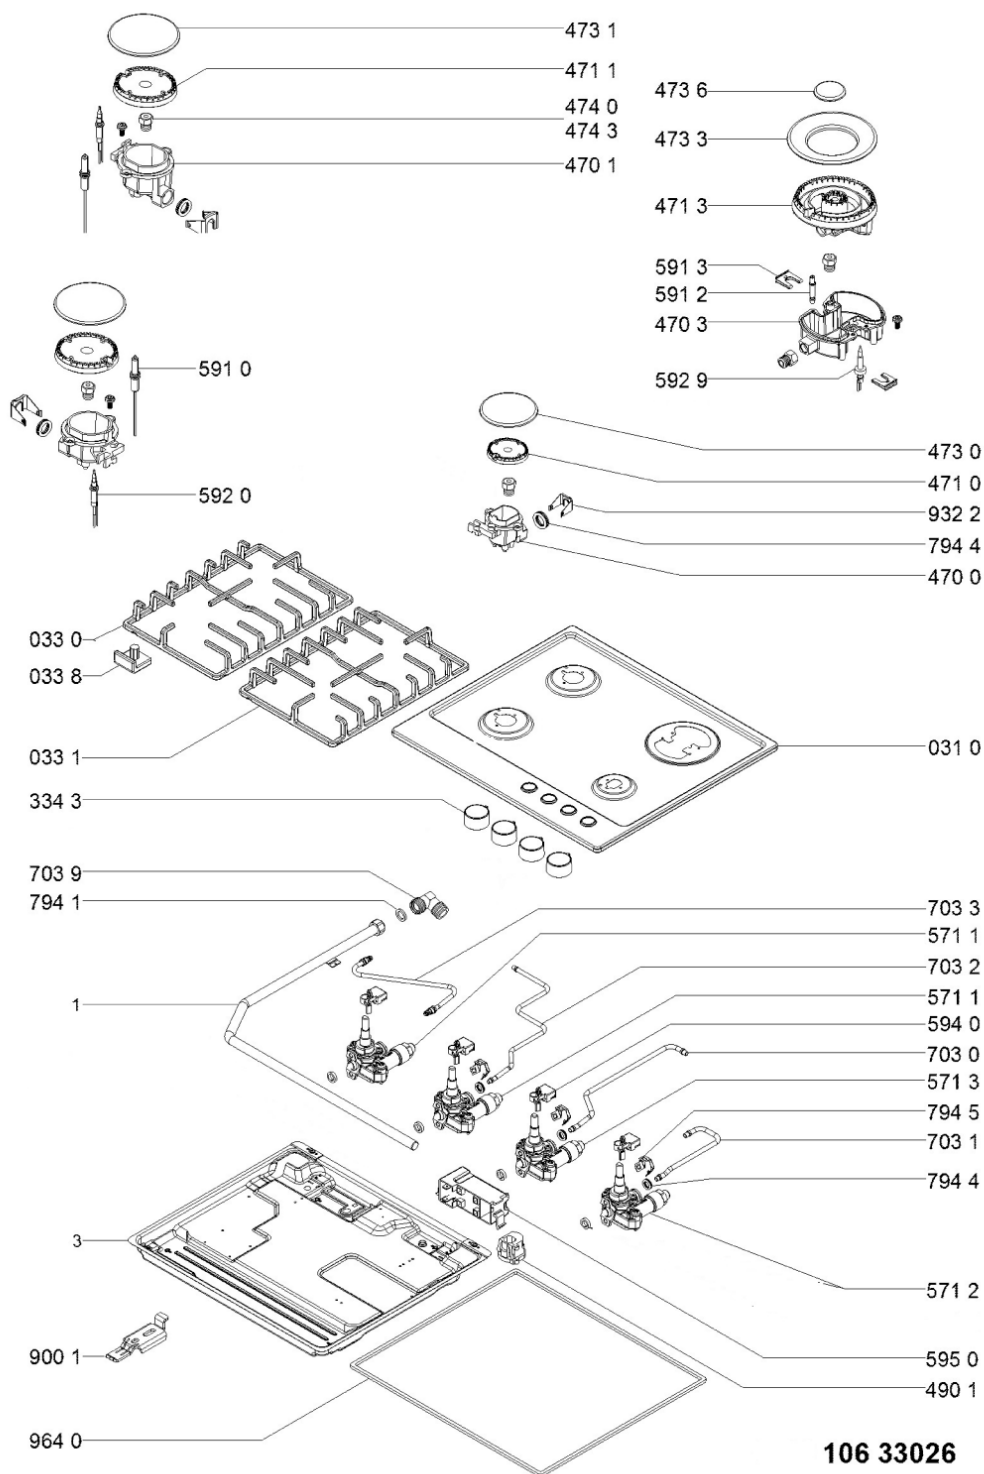

Whirlpool

Sigla Modello:

TGML 661 NB

TGML 661 NB

Codice commerciale:

869991636200

859991636200

F163620

KitchenAid

Whirlpool

Hotpoint

Bauknecht

i INDESIT

10633026

Tavole

106 33026

10633026

Lista Ricambi

Rif.	Cod.Ricam	Dal S/N	Al S/N	Sostituto	Descrizione	Notizia	Codice
0001	C00500622 (488000500622)				rampa thor flat ct 60cm		
0003	C00500623 (488000500623)				cassettone th60 mw r l sep.0309q		
0310	C00738487 (488000738487)				piano cottura-thor flat tc (an)whirlpool		
0310	C00319395 (481246228718)				tappo sede fori coperchio		
0330	C00624310 (488000624310)				griglia sinistra thor mat dci gam		
0331	C00624309 (488000624309)				griglia destra thor mat dci gam		
0338	480121104575 (C00322482)				gommino		
0338	480121104576 (C00322483)				gommino		
0999	C00503343 (488000503343)				vite autofilettante 4.225		
3343	C00738460 (488000738460)				manopola-thor flat,black,38mm		
3343	C00526248 (488000526248)				guarnizione manopola whp		
4700	C00325703 (481010619731)				portainiettore a		
4701	C00325704 (481010619741)				portainiettore sr		
4703	C00323988 (481010368604)				portainiettore mwk		
4711	C00325714 (481010621283)				bruciatore a he		
4711	C00317889 (481010621284)				bruciatore sr he		
4713	C00313733 (480121100582)				corpo bruciator mwk		

10633026

Lista Ricambi

Rif.	Cod.Ricam	Dal S/N	Al S/N	Sostituto	Descrizione	Notizia	Codice
7039	C00381300 (488000381300)				tubo curvo raccordo gomito 1/2x1/2		
7941	C00010506 (482000025938)				guarnizione portagomma (70531)		
7944	C00325047 (481010532151)				guarnizione gas tubo		
7945	C00322347 (480121103657)				clip fiss.tubo-coppa		
9001	C00314607 (481240118823)				staffa fissaggio piano		
9322	C00324905 (481010595118)				fascetta tubo/valvola		
9640	C00381903 (488000381903)				guarnizione piano		
9999	C00629901 (488000629901)				cavo alimentazione no spina l=1250		