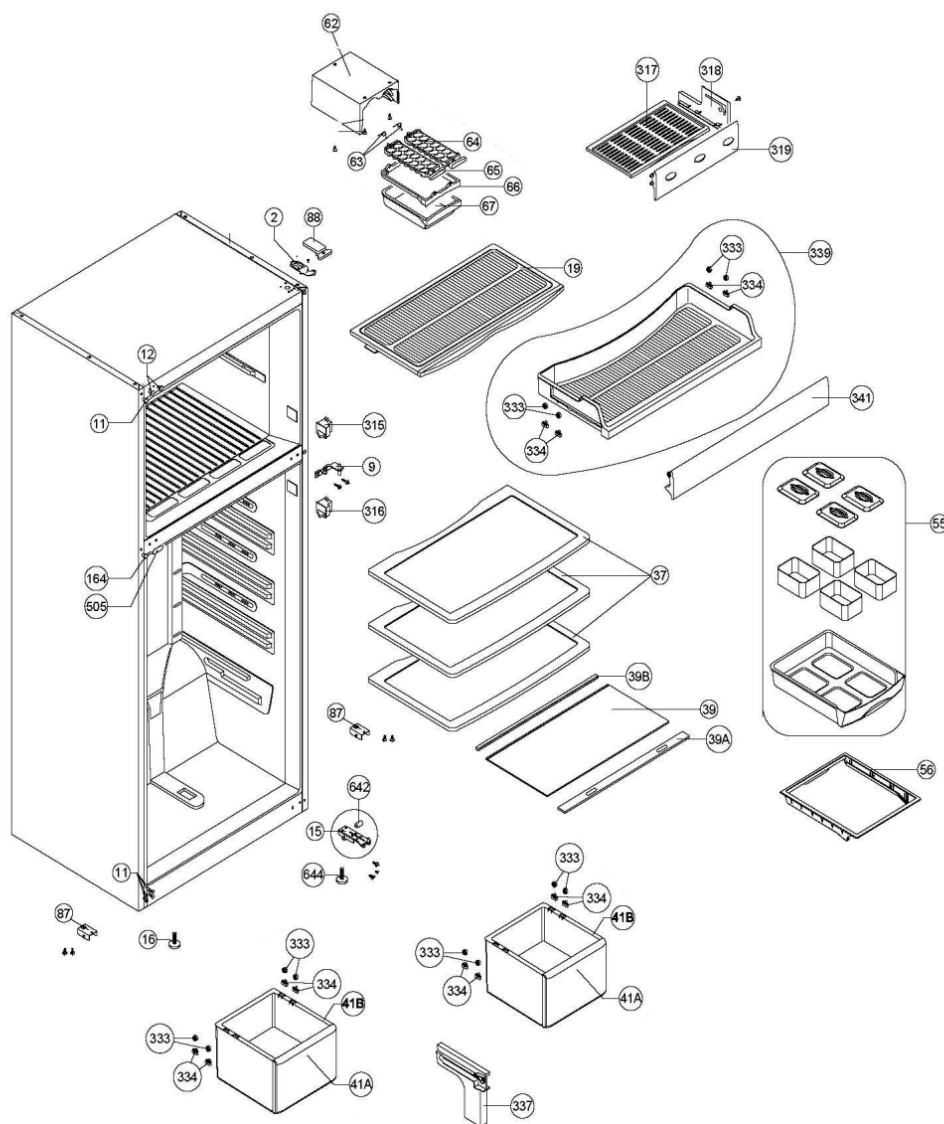

WHR10410

Tavole

WTH 5214 NFS_1

WHR10410

Lista

Ricambi

Rif.	Cod.Ricam	Dal S/N	Al S/N	Sostituto	Descrizione	Notizia	Codice
002	482000012197 (C00412861)				cerniera super. sinistra		
002	482000007554 (C00410595)				cerniera super. destra		
009	482000007555 (C00344983)				cerniera centr.		
011	481226278026 (C00490980)				tappo		
012	481246228986 (C00404819)				coperchio		
015	482000010023 (C00411841)			1 x 482000096462 (C00510549)	cerniera infer.		
016	482000002938 (C00408107)			1 x C00299751 (488000299751)	piedino		
019	481241829875 (C00280314)			1 x 482000096507 (C00510652)	ripiano		
022	482213488089 (C00335149)			1 x 484000008843 (C00385605)	cooking t22 e14 15w f i g uk nd sp		
037	480132102176 (C00394222)				ripiano vetro		
039	480132103414 (C00394464)			1 x 482000096514 (C00510659)	piano portante		
039A	480132103409 (C00394460)				listello		
039B	480132103411 (C00394461)				listello		
041A	480132103413 (C00394463)			1 x 482000020153 (C00416975)	frontalino		
041B	480132103412 (C00394462)			1 x 482000020171 (C00416991)	cassetto verd.		
055	481241829892 (C00403024)			1 x 482000020155 (C00381040)	bacinella-kit		