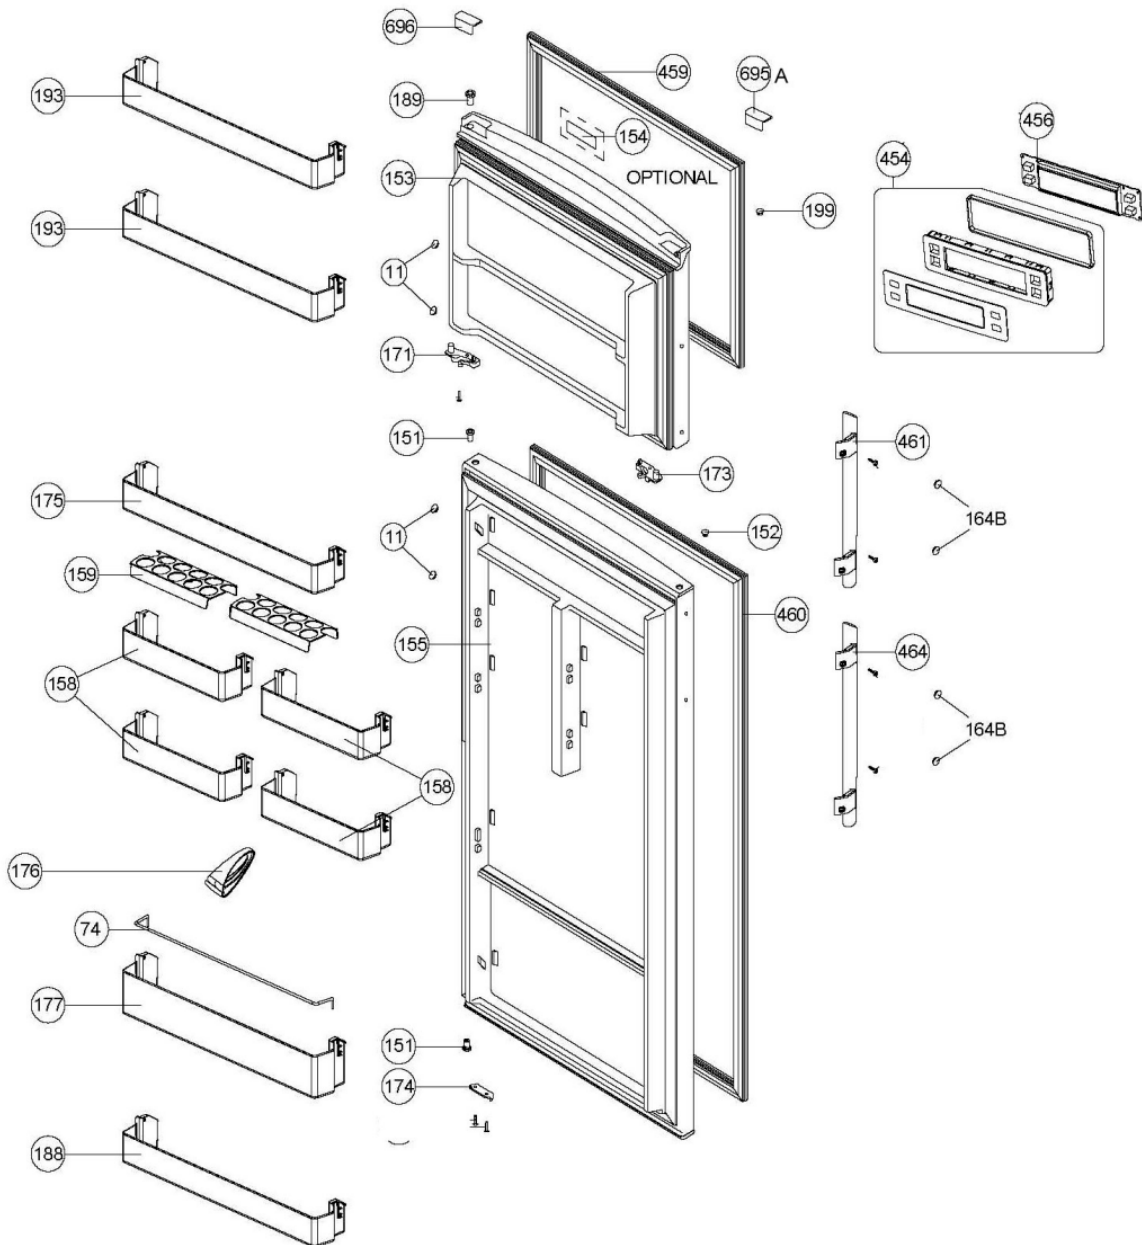

WHR10408

Tavole

WTH 5244_3

WHR10408

Lista

Ricambi

Rif.	Cod.Ricam	Dal S/N	Al S/N	Sostituto	Descrizione	Notizia	Codice
002	48200007554 (C00410595)				cerniera super. destra		
002	482000012197 (C00412861)				cerniera super. sinistra		
009	48200007555 (C00344983)				cerniera centr.		
011	481226278026 (C00490980)				tappo		
012	481246228986 (C00404819)				coperchio		
015	482000010023 (C00411841)			1 x 482000096462 (C00510549)	cerniera infer.		
016	482000002938 (C00408107)			1 x C00299751 (488000299751)	piedino		
019	481241829875 (C00280314)			1 x 482000096507 (C00510652)	ripiano		
022	482213488089 (C00335149)			1 x 484000008843 (C00385605)	cooking t22 e14 15w f i g uk nd sp		
037	480132102176 (C00394222)				ripiano vetro		
039	480132103414 (C00394464)			1 x 482000096514 (C00510659)	piano portante		
039A	480132103409 (C00394460)				listello		
039B	480132103411 (C00394461)				listello		
041A	480132103413 (C00394463)			1 x 482000020153 (C00416975)	frontalino		
041B	480132103412 (C00394462)			1 x 482000020171 (C00416991)	cassetto verd.		
055	481241829892 (C00403024)			1 x 482000020155 (C00381040)	bacinella-kit		