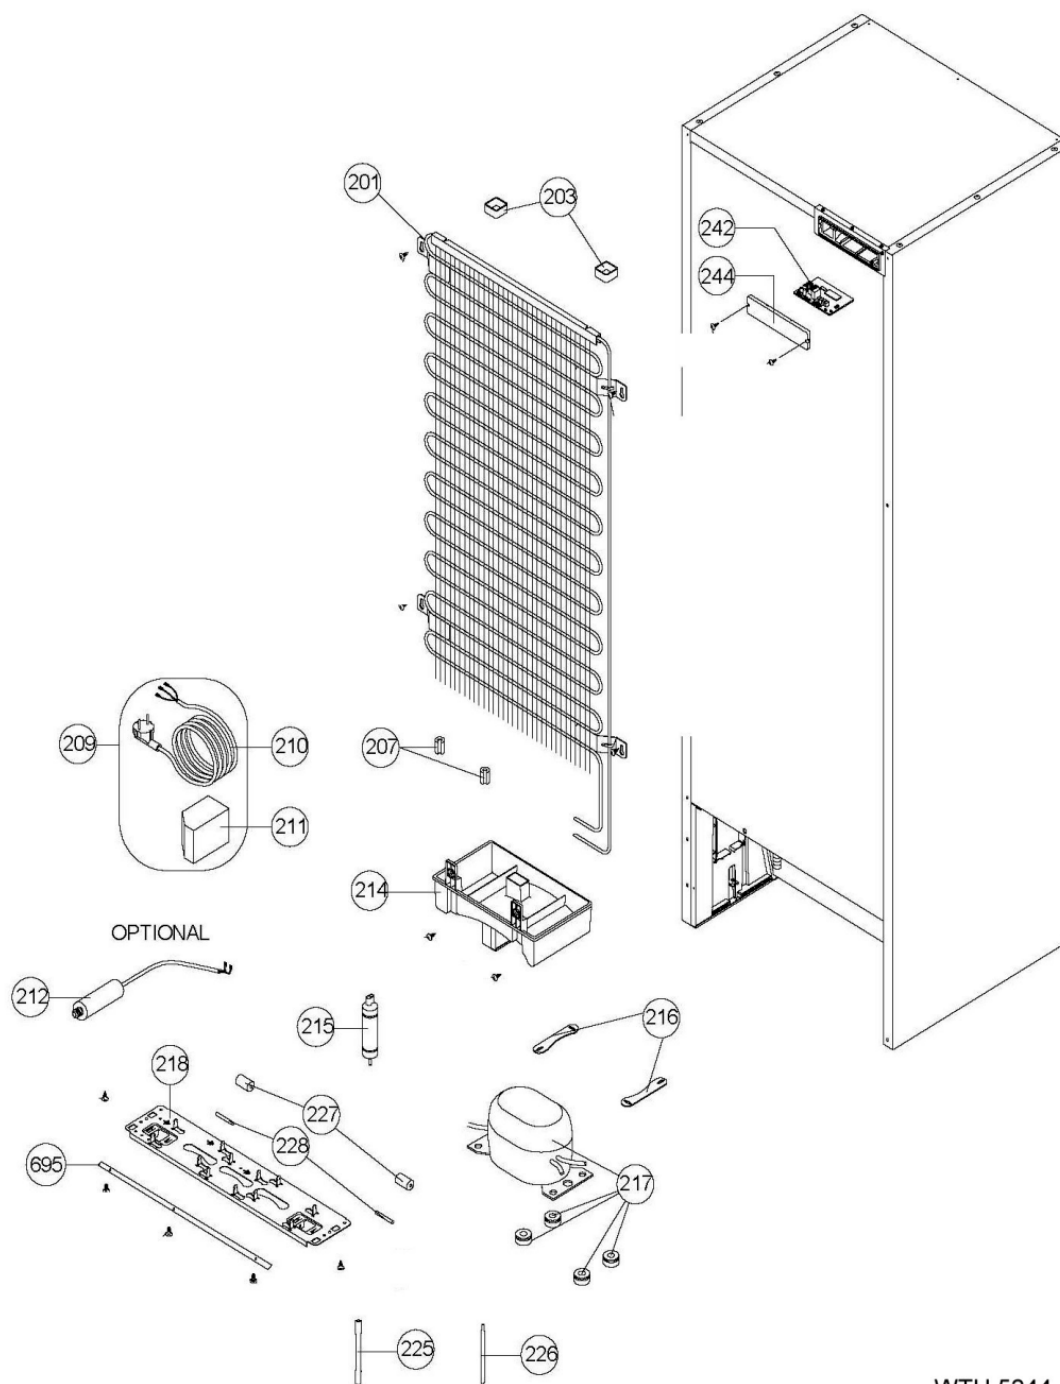

WHR10409

Tavole

WTH 5244_4

WHR10409

Lista

Ricambi

Rif.	Cod.Ricam	Dal S/N	Al S/N	Sostituto	Descrizione	Notizia	Codice
002	48200007554 (C00410595)				cerniera super. destra		
002	482000012197 (C00412861)				cerniera super. sinistra		
009	48200007555 (C00344983)				cerniera centr.		
011	481226278026 (C00490980)				tappo		
012	481246228986 (C00404819)				coperchio		
015	482000010023 (C00411841)			1 x 482000096462 (C00510549)	cerniera infer.		
016	482000002938 (C00408107)			1 x C00299751 (488000299751)	piedino		
019	481241829875 (C00280314)			1 x 482000096507 (C00510652)	ripiano		
022	482213488089 (C00335149)			1 x 484000008843 (C00385605)	cooking t22 e14 15w f i g uk nd sp		
037	480132102176 (C00394222)				ripiano vetro		
039	480132103414 (C00394464)			1 x 482000096514 (C00510659)	piano portante		
039A	480132103409 (C00394460)				listello		
039B	480132103411 (C00394461)				listello		
041A	480132103413 (C00394463)			1 x 482000020153 (C00416975)	frontalino		
041B	480132103412 (C00394462)			1 x 482000020171 (C00416991)	cassetto verd.		
055	481241829892 (C00403024)			1 x 482000020155 (C00381040)	bacinella-kit		